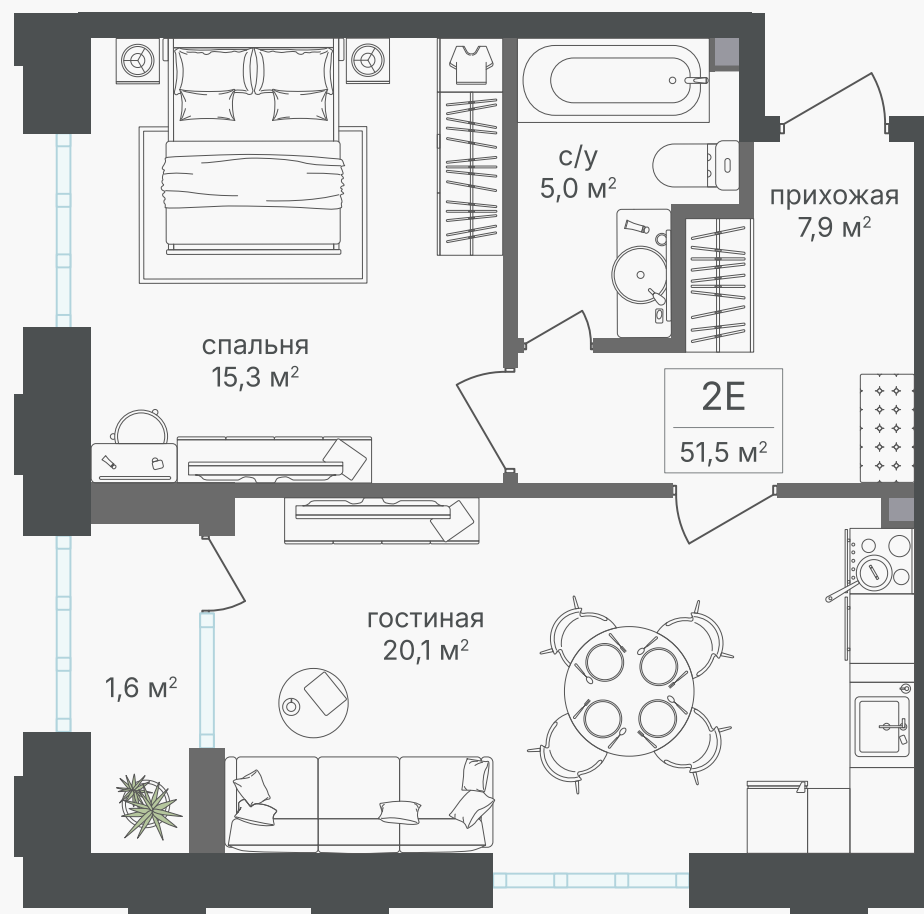

## 2-комнатная евроквартира, 50 м<sup>2</sup>

ЖИЛОЙ КОМПЛЕКС  
Михалковский

Корпус 3      Секция 1      Этаж 17 / 18

Комнат 1      Площадь 50 м<sup>2</sup>      Отделка Нет

**23 000 000 руб**

Артикул 3-17-079