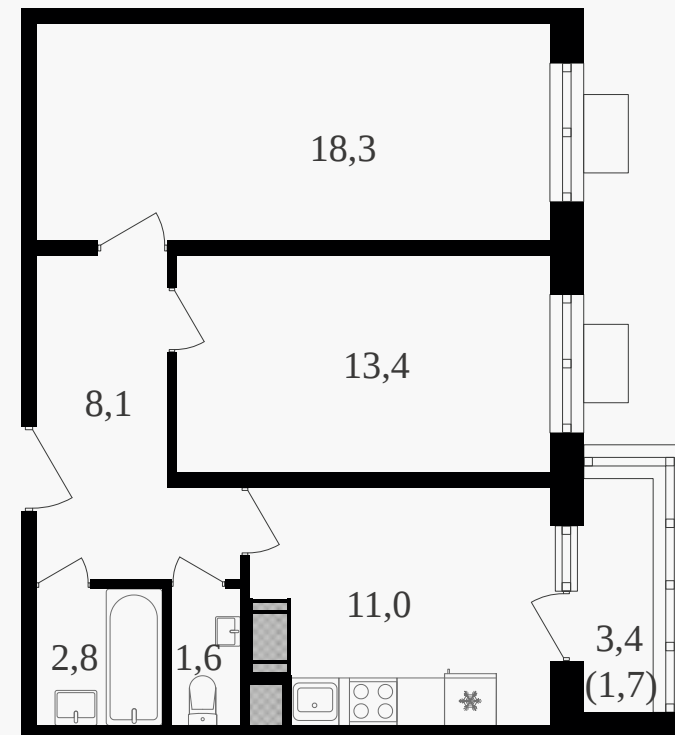

PG-ДЕВЕЛОПМЕНТ

2-комнатная квартира, 58.4 м² с отделкой

ЖИЛОЙ КОМПЛЕКС
Октябрьское поле

Корпус 3   Секция 1   Этаж 5 / 27

Комнат 2   Площадь 58.4 м²   Отделка **Есть ✓**

26 280 000 руб

Артикул 3к3-5-034