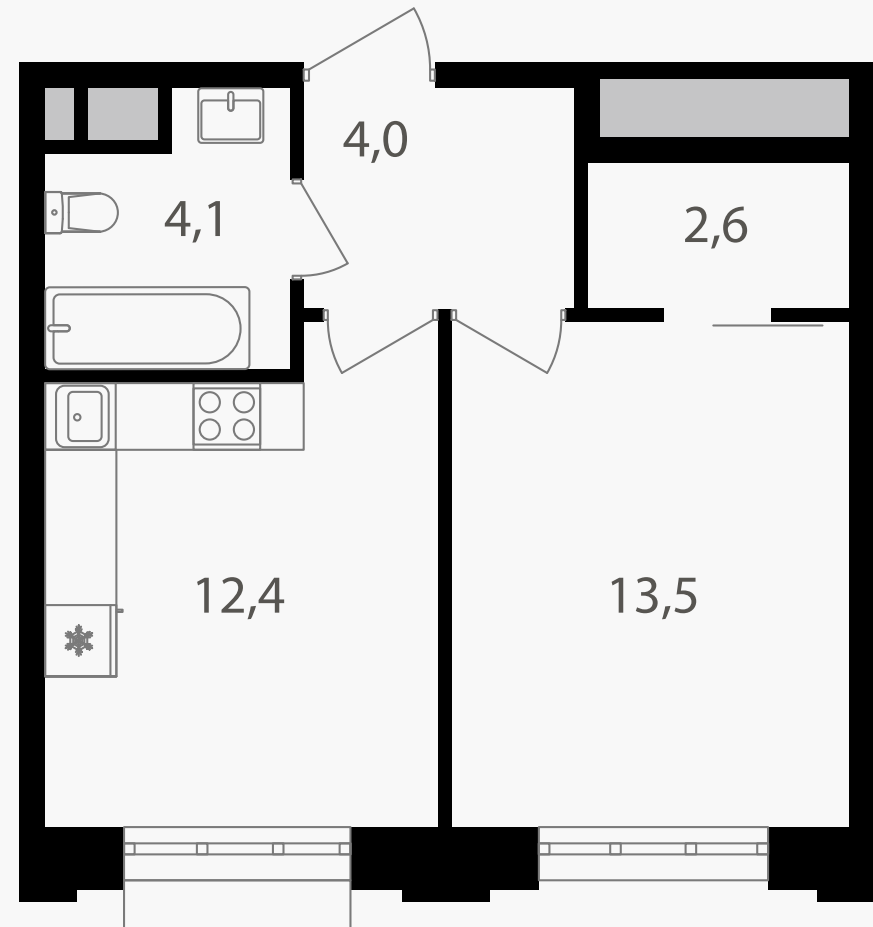

# 1-комнатная квартира, 36.6 м<sup>2</sup>

ЖИЛОЙ КОМПЛЕКС  
Михалковский

Корпус 5      Секция 2      Этаж 2 / 15

Комнат 1      Площадь 36.6 м<sup>2</sup>      Отделка Нет

**13 995 840 руб**

Артикул 5-2-130