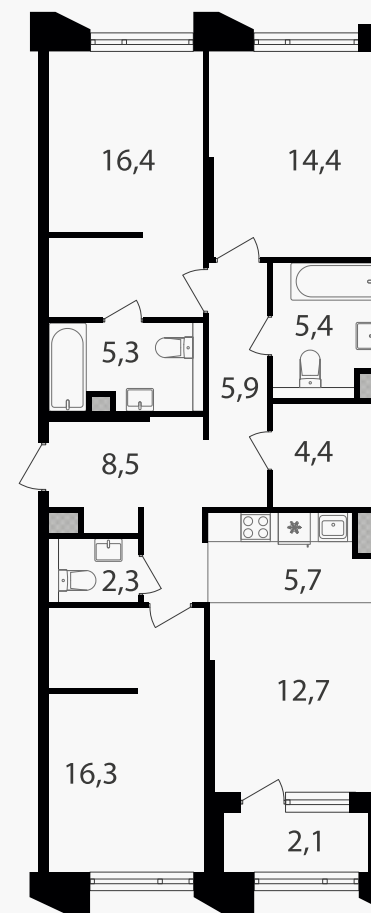

PG-ДЕВЕЛОПМЕНТ

4-комнатная евроквартира, 99.4 м²

ЖИЛОЙ КОМПЛЕКС

Петровский парк II

Корпус	Секция	Этаж
1	2	10 / 21

Комнат	Площадь	Отделка
3	99.4 м ²	Нет

40 793 760 руб

Артикул 1-10-0206

PG-ДЕВЕЛОПМЕНТ

4-комнатная евроквартира, 99.4 м²

ЖИЛОЙ КОМПЛЕКС

Петровский парк II

Корпус 1 Секция 2 Этаж 10 / 21

Комнат 3 Площадь 99.4 м² Отделка Нет

40 793 760 руб

Артикул 1-10-0206