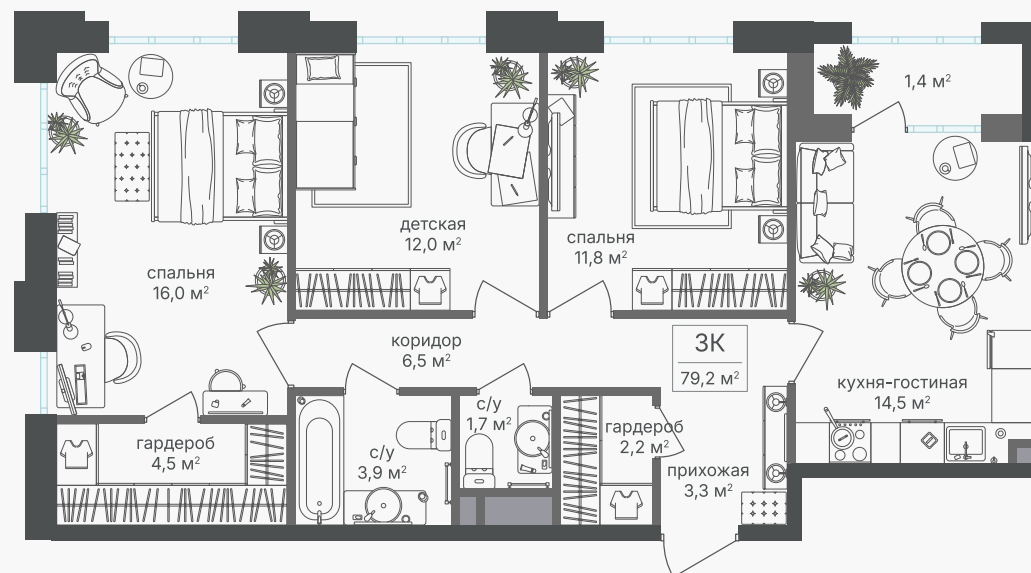

## 3-комнатная квартира, 77.8 м<sup>2</sup>

ЖИЛОЙ КОМПЛЕКС  
Михалковский

Корпус 4 Секция 1 Этаж 8 / 20

Комнат 3 Площадь 77.8 м<sup>2</sup> Отделка Нет

**30 731 000 руб**

Артикул 4-8-049

PG-ДЕВЕЛОПМЕНТ

+7 (495) 125-14-45

# 3-комнатная квартира, 77.8 м<sup>2</sup>

ЖИЛОЙ КОМПЛЕКС  
Михалковский

Корпус 4      Секция 1      Этаж 8 / 20

Комнат 3      Площадь 77.8 м<sup>2</sup>      Отделка Нет

30 731 000 руб

Артикул 4-8-049