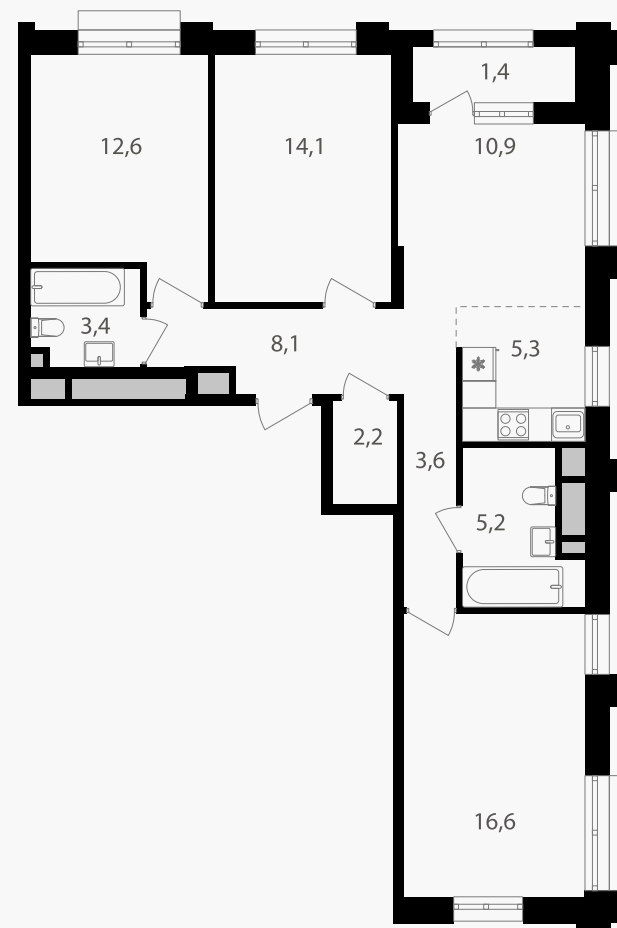

PG-ДЕВЕЛОПМЕНТ

4-комнатная евроквартира, 83.4 м²

ЖИЛОЙ КОМПЛЕКС
Михалковский

Корпус 6 Секция 3 Этаж 6 / 9

Комнат 4 Площадь 83.4 м² Отделка Нет

32 175 720 руб

Артикул 6-6-105

PG-ДЕВЕЛОПМЕНТ

4-комнатная евроквартира, 83.4 м²

ЖИЛОЙ КОМПЛЕКС
Михалковский

Корпус 6 Секция 3 Этаж 6 / 9

Комнат 4 Площадь 83.4 м² Отделка Нет

32 175 720 руб

Артикул 6-6-105