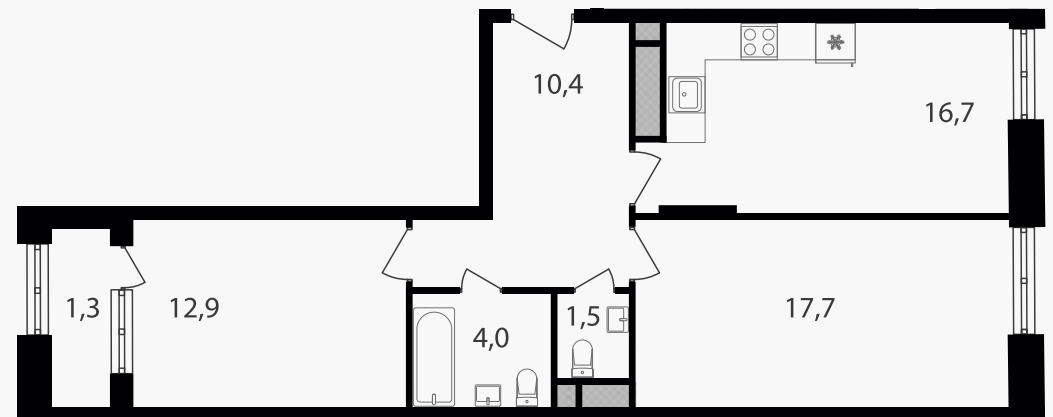

PG-ДЕВЕЛОПМЕНТ

2-комнатная квартира, 64.5 м²

ЖИЛОЙ КОМПЛЕКС

Варшавские ворота

| | | |
|--------|--------|-------|
| Корпус | Секция | Этаж |
| 1 | 4 | 3 / 8 |

| | | |
|--------|---------------------|---------|
| Комнат | Площадь | Отделка |
| 2 | 64.5 м ² | Нет |

20 065 950 руб

Артикул 1-3-402

PG-ДЕВЕЛОПМЕНТ

2-комнатная квартира, 64.5 м²

ЖИЛОЙ КОМПЛЕКС
Варшавские ворота

Корпус 1 Секция 4 Этаж 3 / 8

Комнат 2 Площадь 64.5 м² Отделка Нет

20 065 950 руб