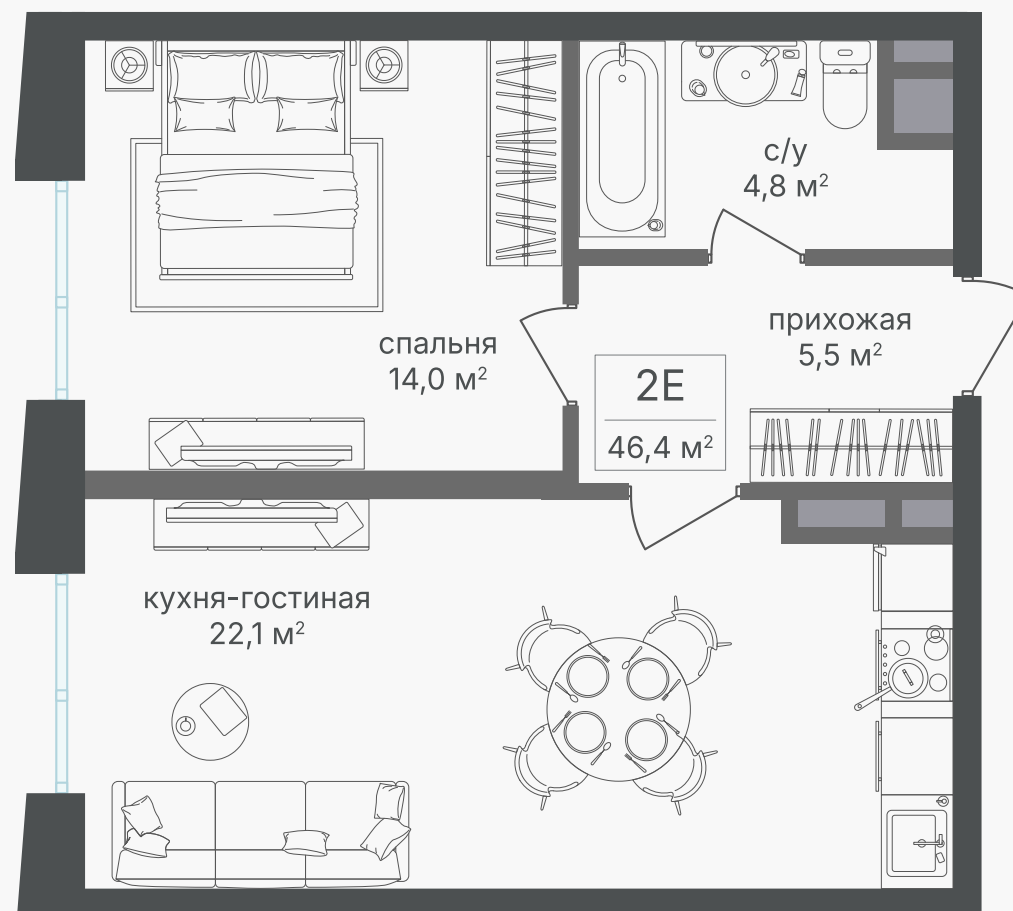

PG-ДЕВЕЛОПМЕНТ

+7 (495) 125-14-45

2-комнатная евроквартира, 46.3 м²

ЖИЛОЙ КОМПЛЕКС

Семеновский парк 2

Корпус 1 Секция 2 Этаж 6 / 18

Комнат 1 Площадь 46.3 м² Отделка Нет

22 450 870 руб

Артикул 1-6-343

PG-ДЕВЕЛОПМЕНТ

+7 (495) 125-14-45

2-комнатная евроквартира, 46.3 м²

ЖИЛОЙ КОМПЛЕКС

Семеновский парк 2

Корпус 1 Секция 2 Этаж 6 / 18

Комнат 1 Площадь 46.3 м² Отделка Нет