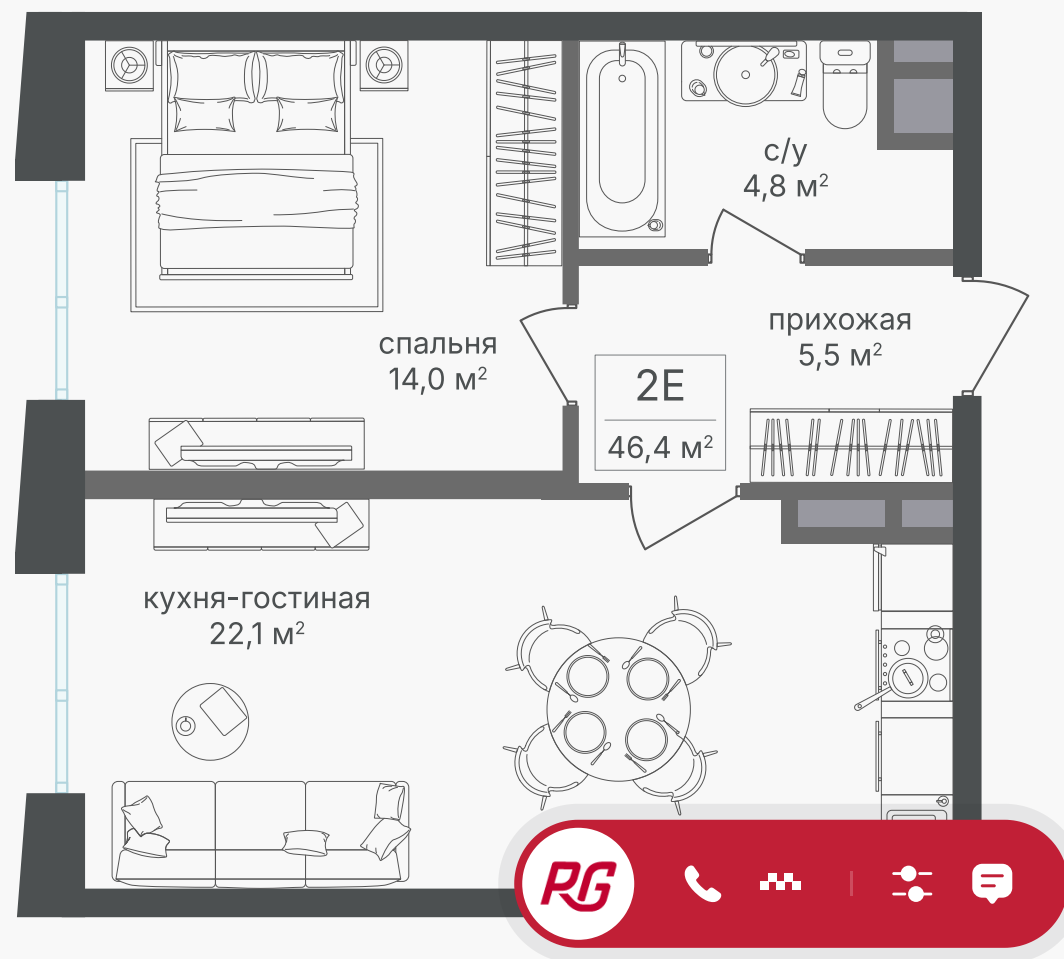

PG-ДЕВЕЛОПМЕНТ

+7 (495) 125-14-45

2-комнатная евроквартира, 46.3 м²

ЖИЛОЙ КОМПЛЕКС

Семеновский парк 2

Корпус 1 Секция 2 Этаж 6 / 18

Комнат 1 Площадь 46.3 м² Отделка Нет

22 899 980 руб

Артикул 1-6-343

PG-ДЕВЕЛОПМЕНТ

+7 (495) 125-14-45

2-комнатная евроквартира, 46.3 м²

ЖИЛОЙ КОМПЛЕКС

Семеновский парк 2

Корпус 1 Секция 2 Этаж 6 / 18

Комнат 1 Площадь 46.3 м² Отделка Нет