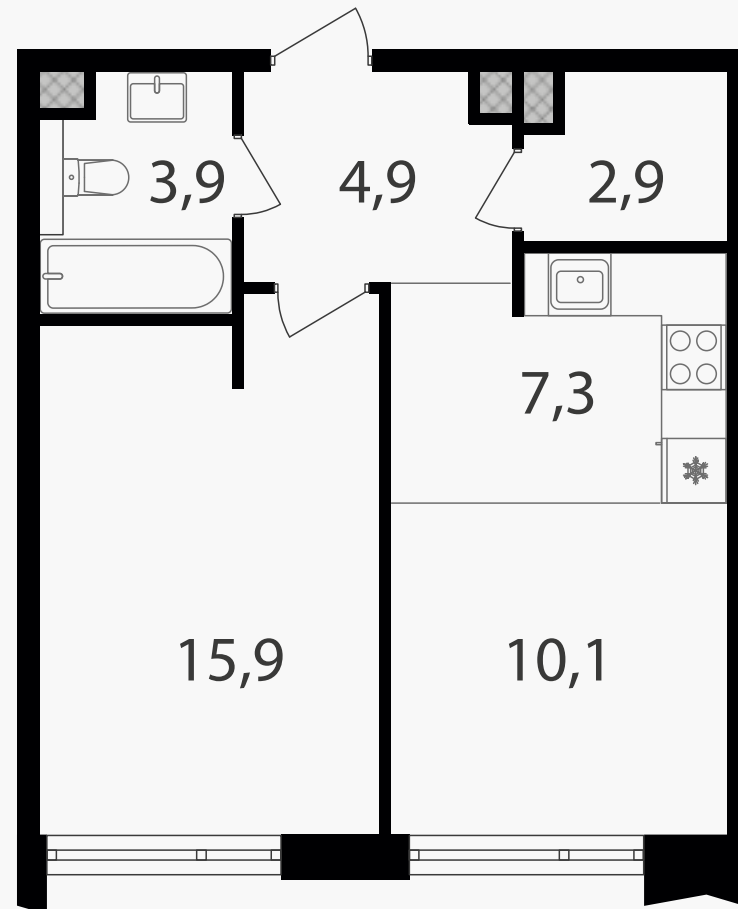

## 2-комнатная евроквартира, 45 м<sup>2</sup>

ЖИЛОЙ КОМПЛЕКС

Петровский парк II

Корпус 1      Секция 8      Этаж 9 / 24

Комнат 1      Площадь 45 м<sup>2</sup>      Отделка Нет

**22 014 000 руб**

Артикул 1-9-1036

## 2-комнатная евроквартира, 45 м<sup>2</sup>

ЖИЛОЙ КОМПЛЕКС

Петровский парк II

Корпус 1 Секция 8 Этаж 9 / 24

Комнат 1 Площадь 45 м<sup>2</sup> Отделка Нет

22 014 000 руб

Артикул 1-9-1036