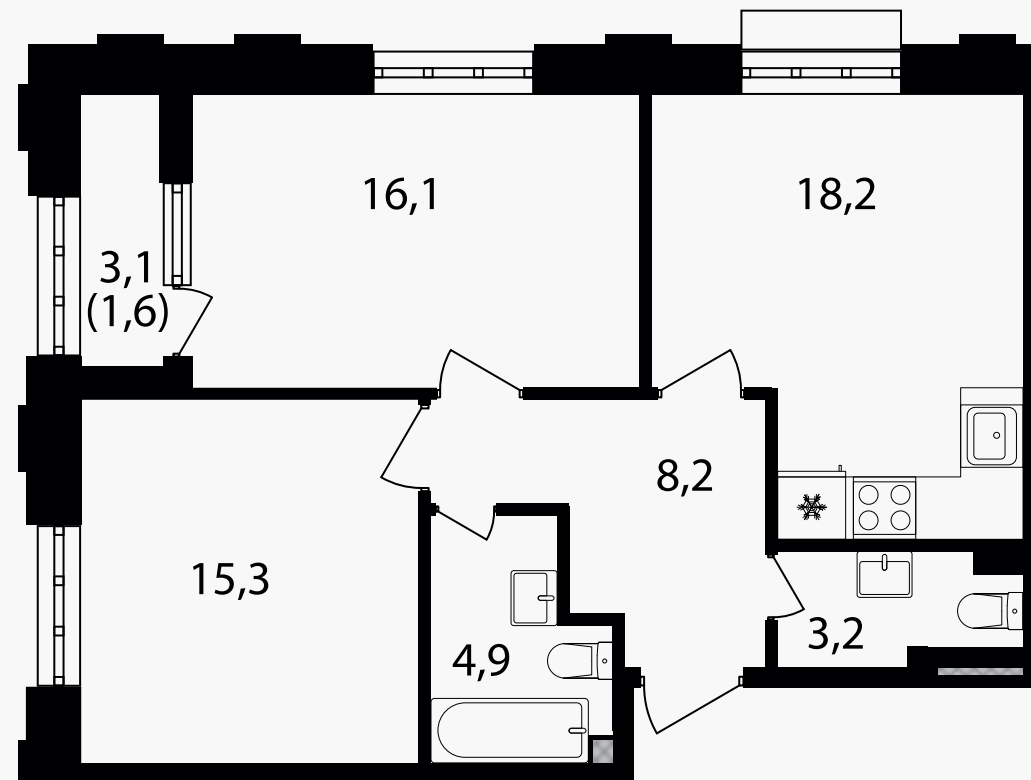

PG-ДЕВЕЛОПМЕНТ

3-комнатная евроквартира, 67.6 м²

ЖИЛОЙ КОМПЛЕКС
Михалковский

Корпус	Секция	Этаж
3	1	17 / 18
Комнат	Площадь	Отделка
2	67.6 м ²	Нет

30 129 320 руб

Артикул 3-17-080

PG-ДЕВЕЛОПМЕНТ

3-комнатная евроквартира, 67.6 м²

ЖИЛОЙ КОМПЛЕКС
Михалковский

Корпус 3 Секция 1 Этаж 17 / 18

Комнат 2 Площадь 67.6 м² Отделка Нет

30 129 320 руб

Артикул 3-17-080