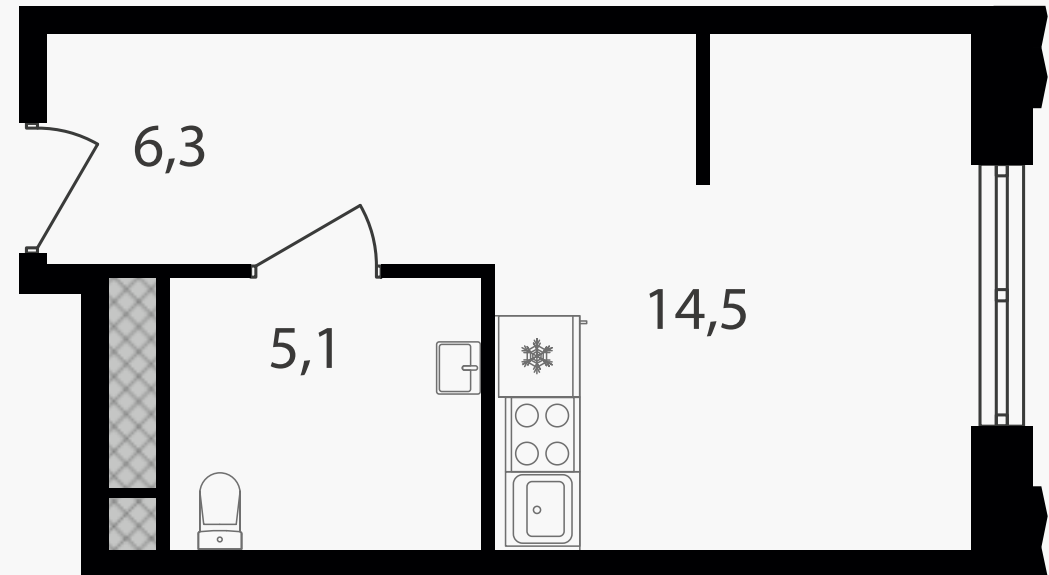

PG-ДЕВЕЛОПМЕНТ

Студия-апартаменты, 25.9 м² с отделкой

ЖИЛОЙ КОМПЛЕКС

Варшавские ворота

Корпус 1   Секция 3   Этаж 29 / 30

Комнат 1   Площадь 25.9 м²   Отделка **Есть ✓**

8 591 030 руб

Артикул 1-29-660