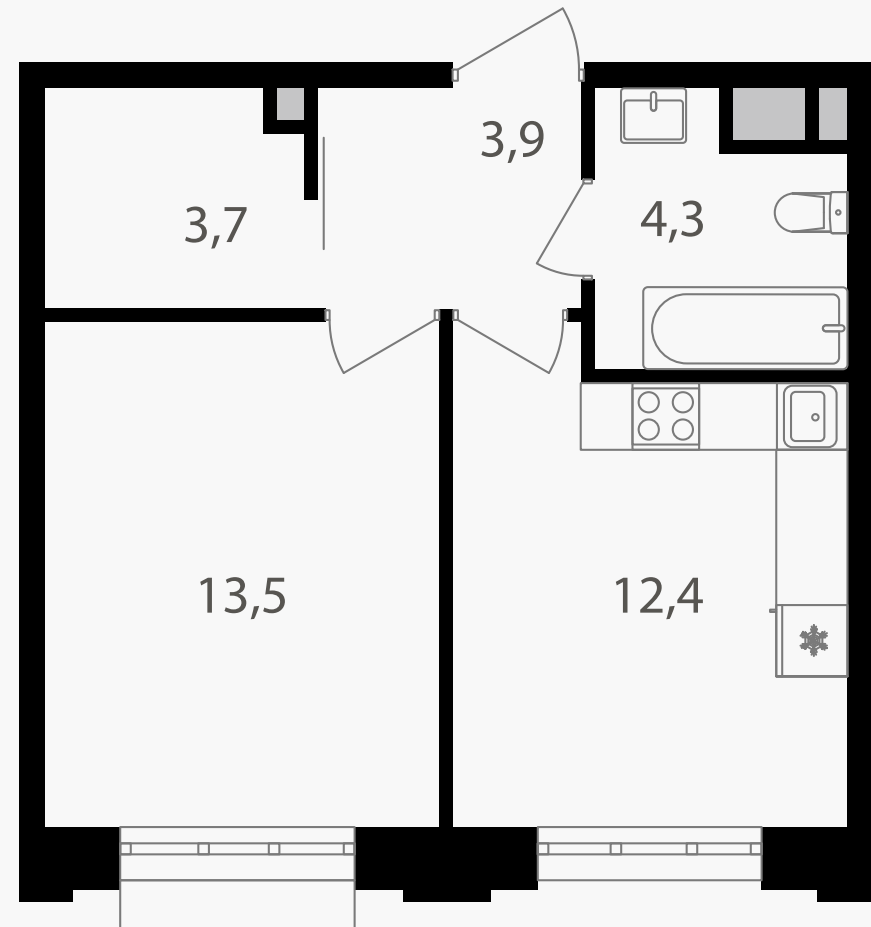

PG-ДЕВЕЛОПМЕНТ

1-комнатная квартира, 37.8 м²

ЖИЛОЙ КОМПЛЕКС
Михалковский

Корпус 5 Секция 2 Этаж 2 / 15

Комнат 1 Площадь 37.8 м² Отделка Нет

16 144 380 руб

Артикул 5-2-131

PG-ДЕВЕЛОПМЕНТ

1-комнатная квартира, 37.8 м²

ЖИЛОЙ КОМПЛЕКС
Михалковский

Корпус 5 Секция 2 Этаж 2 / 15

Комнат 1 Площадь 37.8 м² Отделка Нет

16 144 380 руб

Артикул 5-2-131