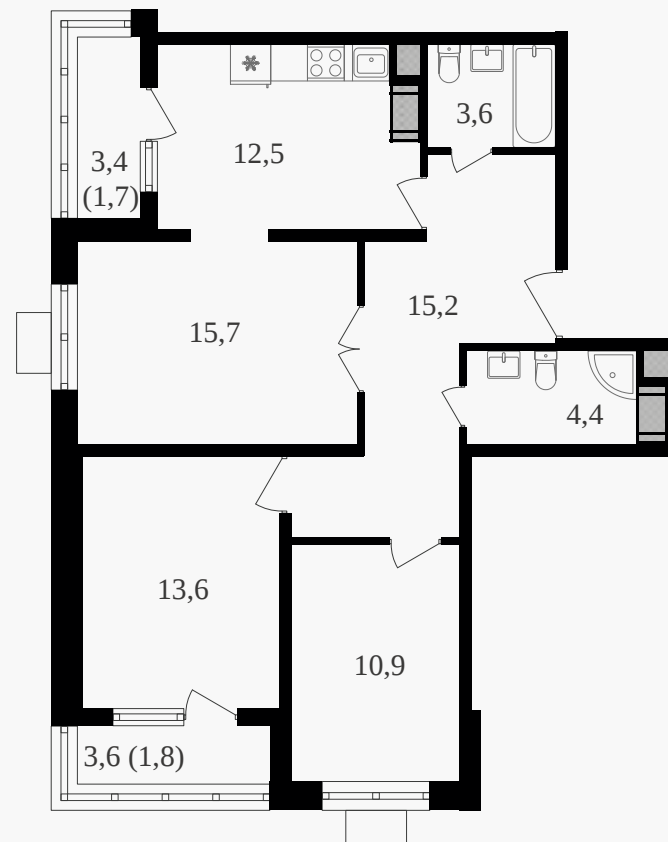

PG-ДЕВЕЛОПМЕНТ

3-комнатная квартира, 79.4 м² с отделкой

ЖИЛОЙ КОМПЛЕКС
Октябрьское поле

Корпус 2   Секция 1   Этаж 24 / 27

Комнат 3   Площадь 79.4 м²   Отделка **Есть ✓**

35 190 080 руб

Артикул 3к2-24-216