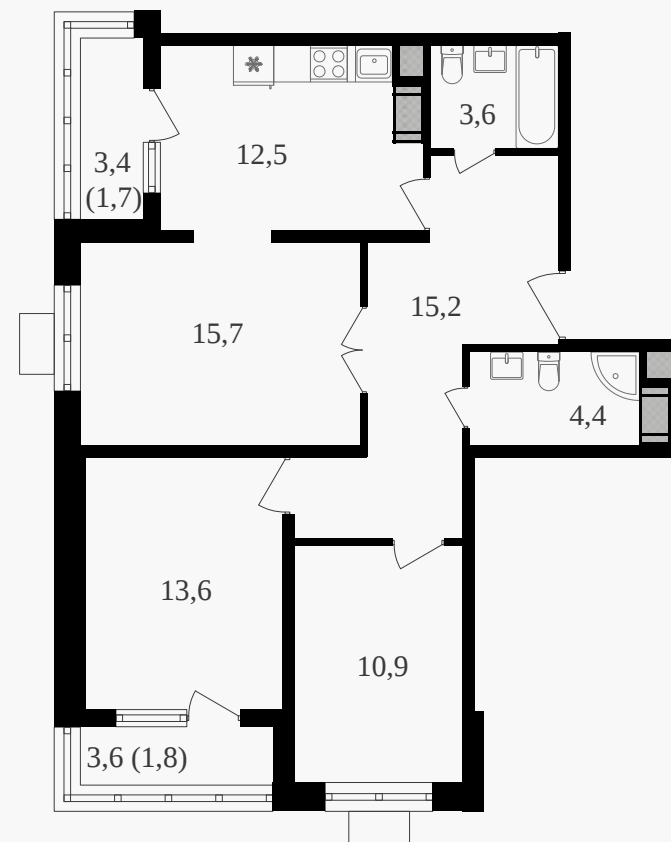

PG-ДЕВЕЛОПМЕНТ

+7 (495) 125-14-45

3-комнатная квартира, 81.2 м² с отделкой

ЖИЛОЙ КОМПЛЕКС
Октябрьское поле

Корпус 2 Секция 1 Этаж 24 / 27

Комнат 3 Площадь 81.2 м² Отделка **Есть ✓**

37 027 200 руб

Артикул 3к2-24-216