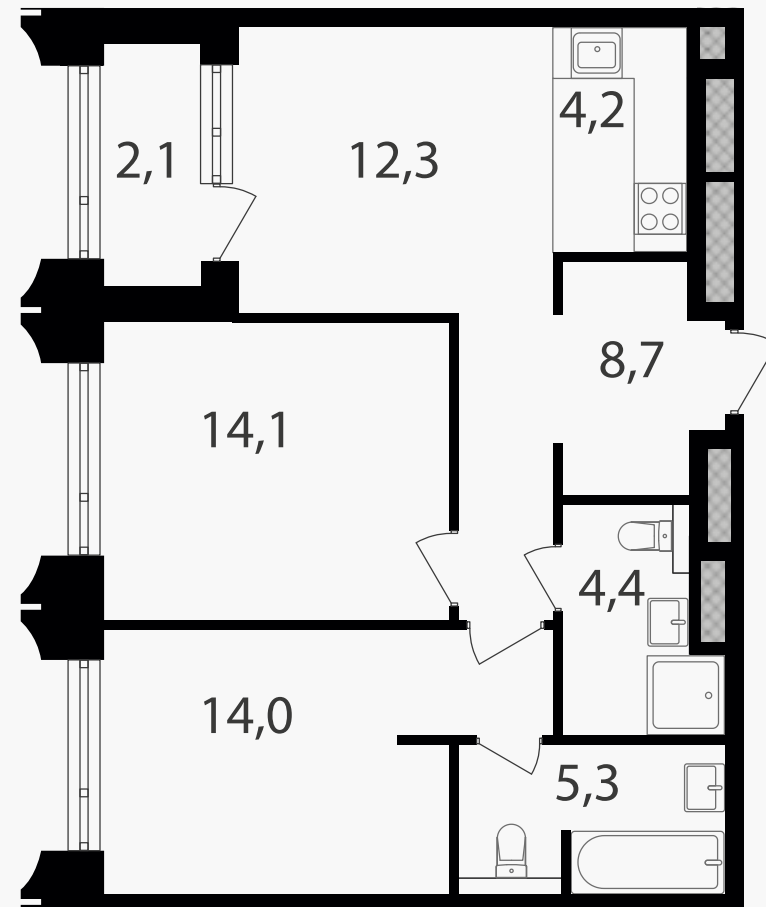

PG-ДЕВЕЛОПМЕНТ

3-комнатная евроквартира, 65.1 м²

ЖИЛОЙ КОМПЛЕКС

Петровский парк II

Корпус 1 Секция 1 Этаж 13 / 25

Комнат 2 Площадь 65.1 м² Отделка Нет

32 348 190 руб

Артикул 1-13-0079