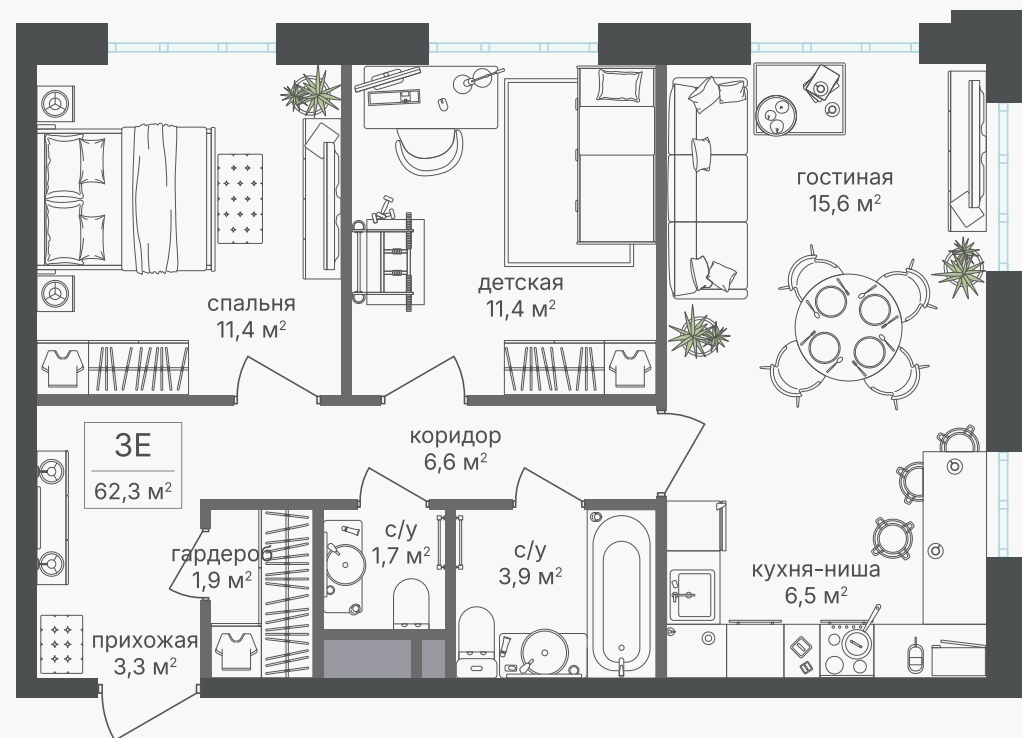

PG-ДЕВЕЛОПМЕНТ

3-комнатная евроквартира, 62.3 м²

ЖИЛОЙ КОМПЛЕКС
Михалковский

Корпус 4 Секция 1 Этаж 9 / 20

Комнат 3 Площадь 62.3 м² Отделка Нет

26 166 000 руб

Артикул 4-9-050

PG-ДЕВЕЛОПМЕНТ

3-комнатная евроквартира, 62.3 м²

ЖИЛОЙ КОМПЛЕКС
Михалковский

Корпус 4 Секция 1 Этаж 9 / 20

Комнат 3 Площадь 62.3 м² Отделка Нет

26 166 000 руб

Артикул 4-9-050