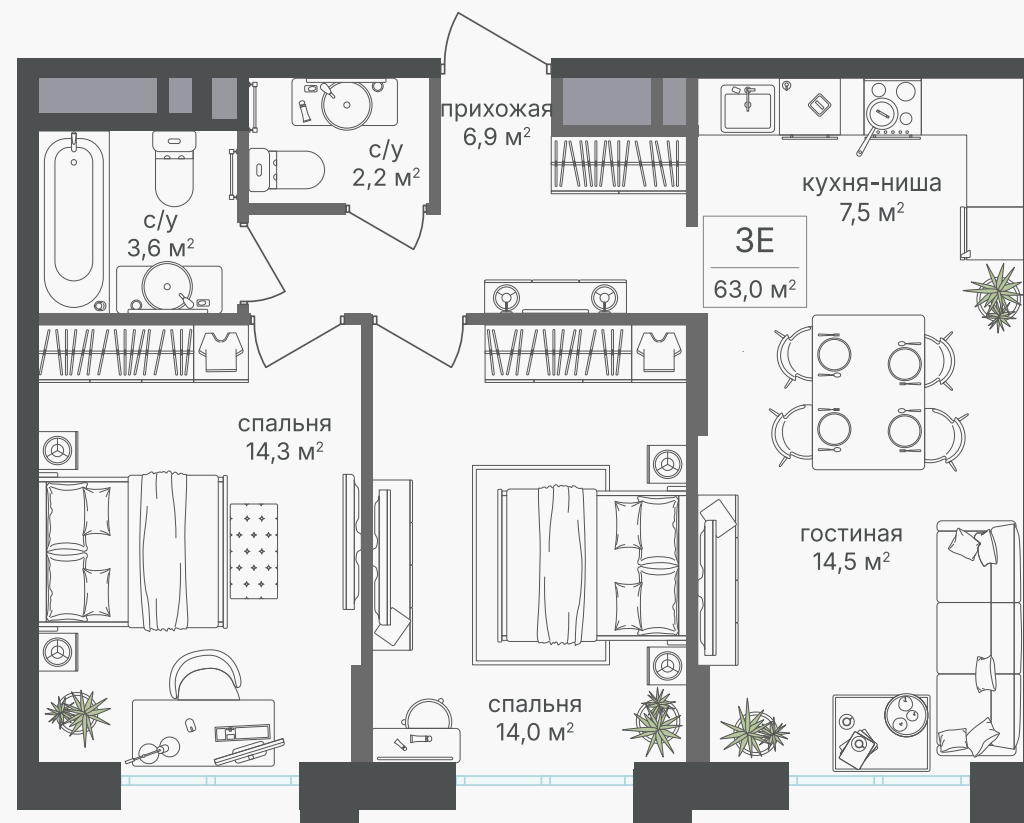

PG-ДЕВЕЛОПМЕНТ

3-комнатная евроквартира, 63 м²

ЖИЛОЙ КОМПЛЕКС
Михалковский

Корпус 6 Секция 3 Этаж 6 / 9

Комнат 3 Площадь 63 м² Отделка Нет

25 174 800 руб

Артикул 6-6-106

PG-ДЕВЕЛОПМЕНТ

3-комнатная евроквартира, 63 м²

ЖИЛОЙ КОМПЛЕКС
Михалковский

Корпус 6 Секция 3 Этаж 6 / 9

Комнат 3 Площадь 63 м² Отделка Нет

25 174 800 руб

Артикул 6-6-106