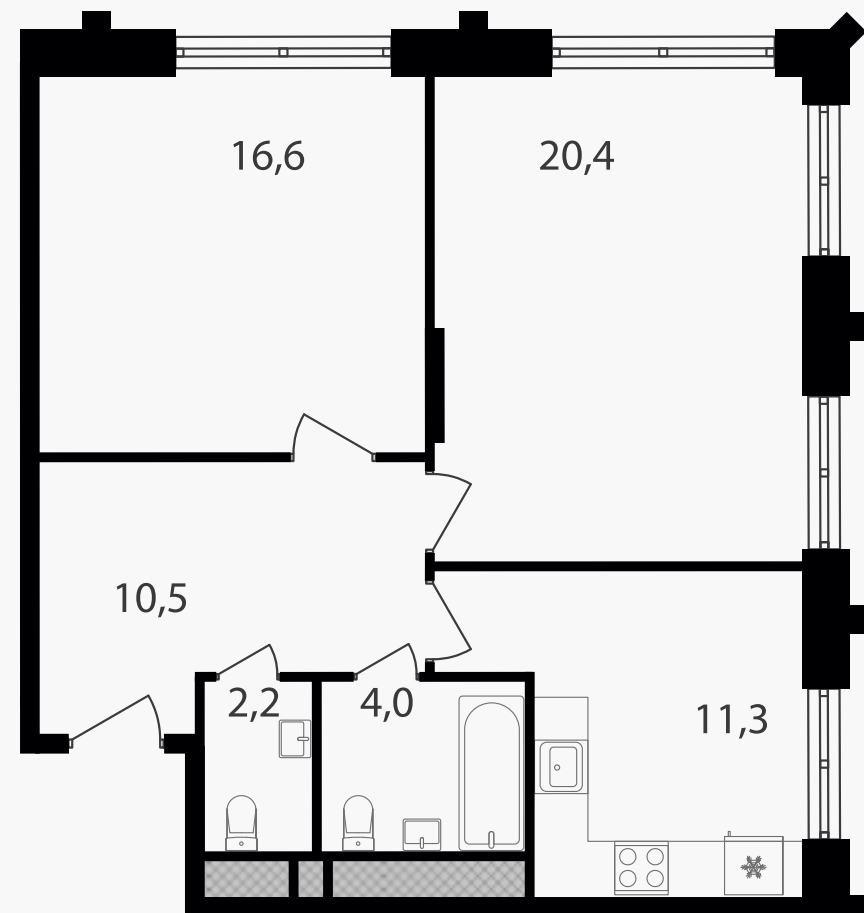

## 2-комнатная квартира, 65 м<sup>2</sup>

ЖИЛОЙ КОМПЛЕКС  
Варшавские ворота

Корпус 1      Секция 3      Этаж 11 / 30

Комнат 2      Площадь 65 м<sup>2</sup>      Отделка Нет

**21 229 000 руб**

Артикул 1-11-275