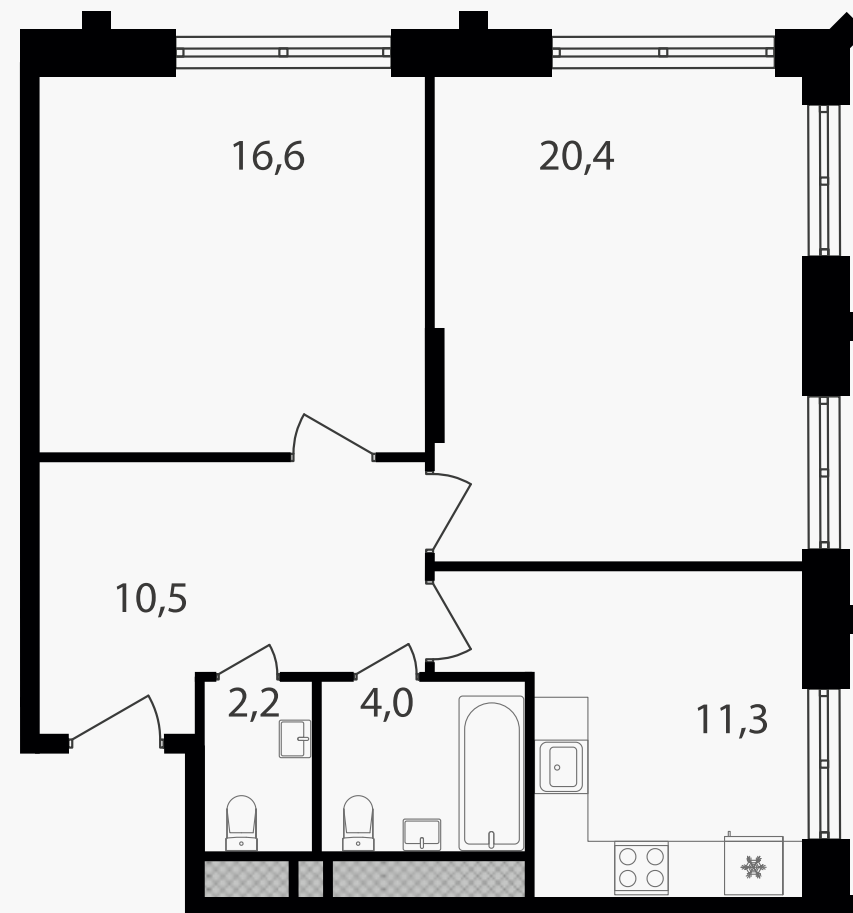

PG-ДЕВЕЛОПМЕНТ

2-комнатная квартира, 65 м²

ЖИЛОЙ КОМПЛЕКС

Варшавские ворота

Корпус	Секция	Этаж
1	1.3	11 / 30

Комнат	Площадь	Отделка
2	65 м ²	Нет

21 229 000 руб

Артикул 1-11-275

PG-ДЕВЕЛОПМЕНТ

2-комнатная квартира, 65 м²

ЖИЛОЙ КОМПЛЕКС

Варшавские ворота

Корпус 1 Секция 1.3 Этаж 11 / 30

Комнат 2 Площадь 65 м² Отделка Нет

21 229 000 руб

Артикул 1-11-275