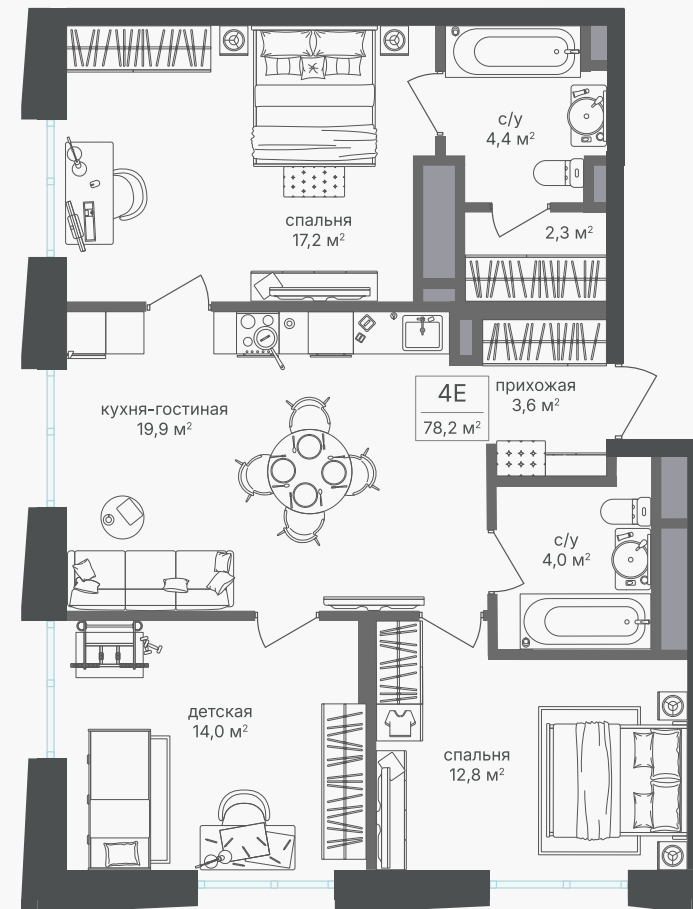

PG-ДЕВЕЛОПМЕНТ

+7 (495) 125-14-45

4-комнатная евроквартира, 77.9 м²

ЖИЛОЙ КОМПЛЕКС

Семеновский парк 2

Корпус 1 Секция 1 Этаж 19 / 26

Комнат 3 Площадь 77.9 м² Отделка Нет

35 226 380 руб

Артикул 1-19-216

PG-ДЕВЕЛОПМЕНТ

+7 (495) 125-14-45

4-комнатная евроквартира, 77.9 м²

ЖИЛОЙ КОМПЛЕКС

Семеновский парк 2

Корпус 1 Секция 1 Этаж 19 / 26

Комнат 3 Площадь 77.9 м² Отделка Нет