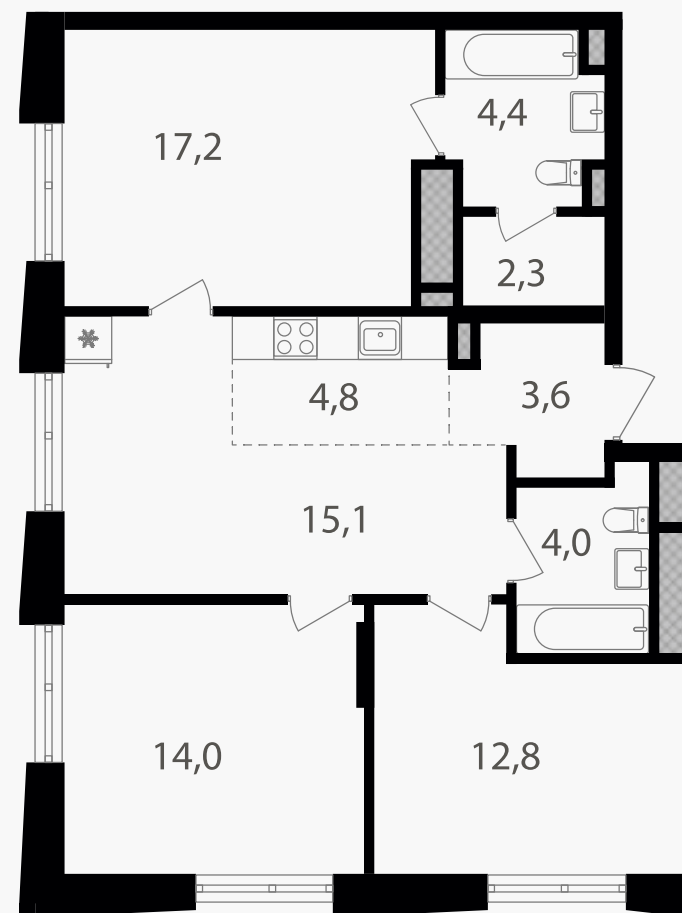

PG-ДЕВЕЛОПМЕНТ

4-комнатная евроквартира, 78.2 м²

ЖИЛОЙ КОМПЛЕКС

Семеновский парк 2

Корпус 1 Секция 1 Этаж 19 / 26

Комнат 3 Площадь 78.2 м² Отделка Нет

32 922 200 руб

Артикул 1-19-216