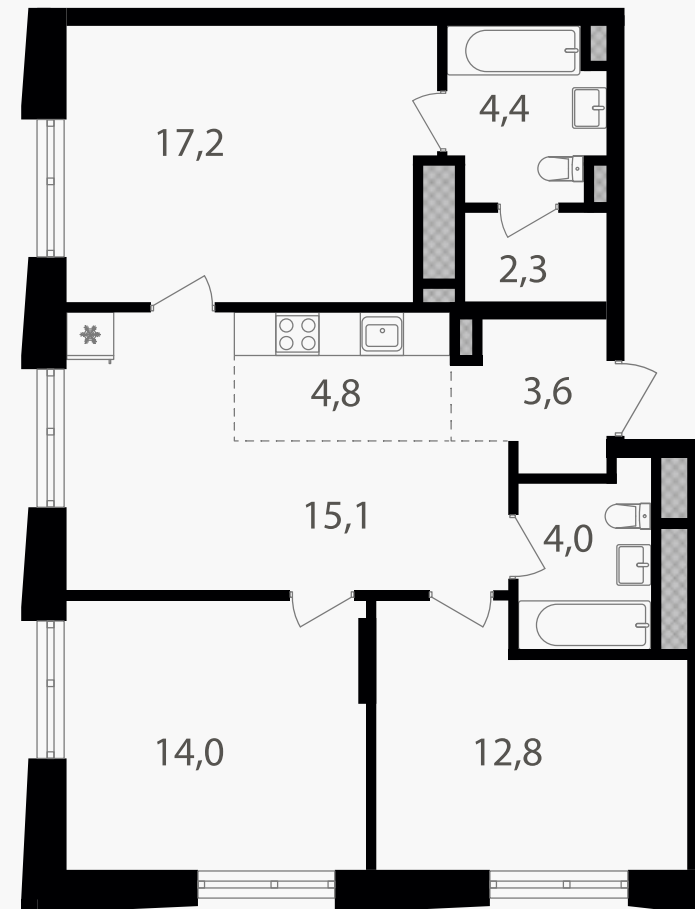

PG-ДЕВЕЛОПМЕНТ

4-комнатная евроквартира, 78.2 м²

ЖИЛОЙ КОМПЛЕКС

Семеновский парк 2

Корпус 1 Секция 1 Этаж 19 / 26

Комнат 3 Площадь 78.2 м² Отделка Нет

29 418 840 руб

Артикул 1-19-216