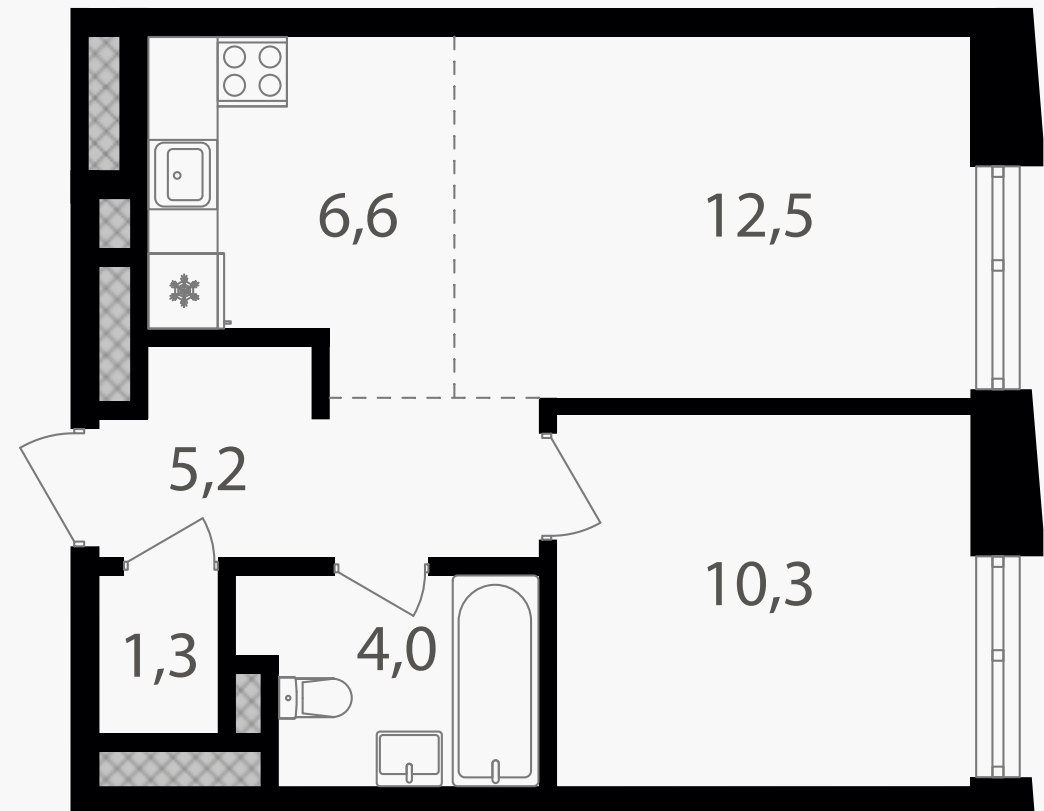

PG-ДЕВЕЛОПМЕНТ

2-комнатная евроквартира, 39.9 м²

ЖИЛОЙ КОМПЛЕКС

Семеновский парк 2

Корпус 1 Секция 4 Этаж 13 / 25

Комнат 1 Площадь 39.9 м² Отделка Нет

15 477 210 руб

Артикул 1-13-600