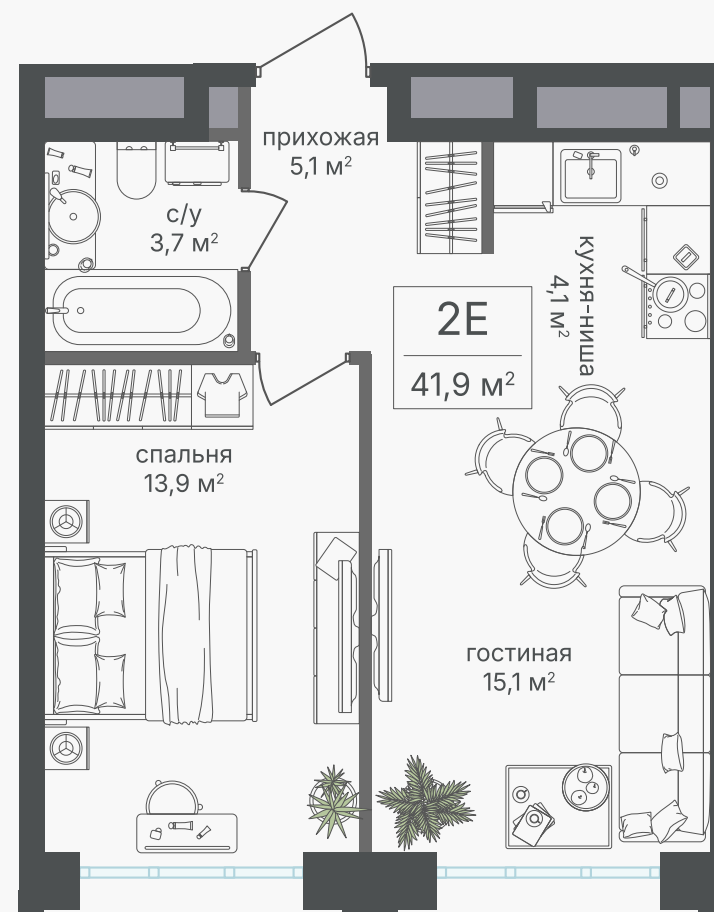

PG-ДЕВЕЛОПМЕНТ

+7 (495) 125-14-45

2-комнатная евроквартира, 41.9 м²

ЖИЛОЙ КОМПЛЕКС
Михалковский

Корпус 2 Секция 2 Этаж 10 / 20

Комнат 2 Площадь 41.9 м² Отделка Нет

21 704 200 руб

Артикул 2-10-102