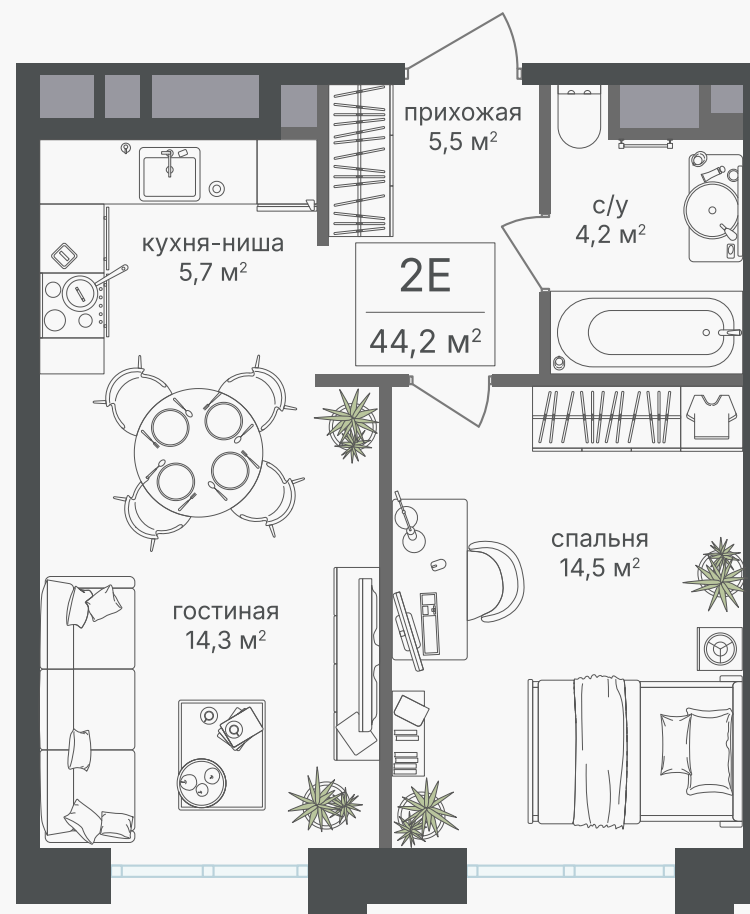

## 2-комнатная евроквартира, 44.2 м<sup>2</sup>

ЖИЛОЙ КОМПЛЕКС  
Михалковский

Корпус 7      Секция 1      Этаж 2 / 9

Комнат 2      Площадь 44.2 м<sup>2</sup>      Отделка Нет

**25 591 800 руб**

Артикул 7-2-07

## 2-комнатная евроквартира, 44.2 м<sup>2</sup>

ЖИЛОЙ КОМПЛЕКС  
Михалковский

Корпус	Секция	Этаж
7	1	2 / 9
Комнат	Площадь	Отделка
2	44.2 м <sup>2</sup>	Нет

25 591 800 руб

Артикул 7-2-07