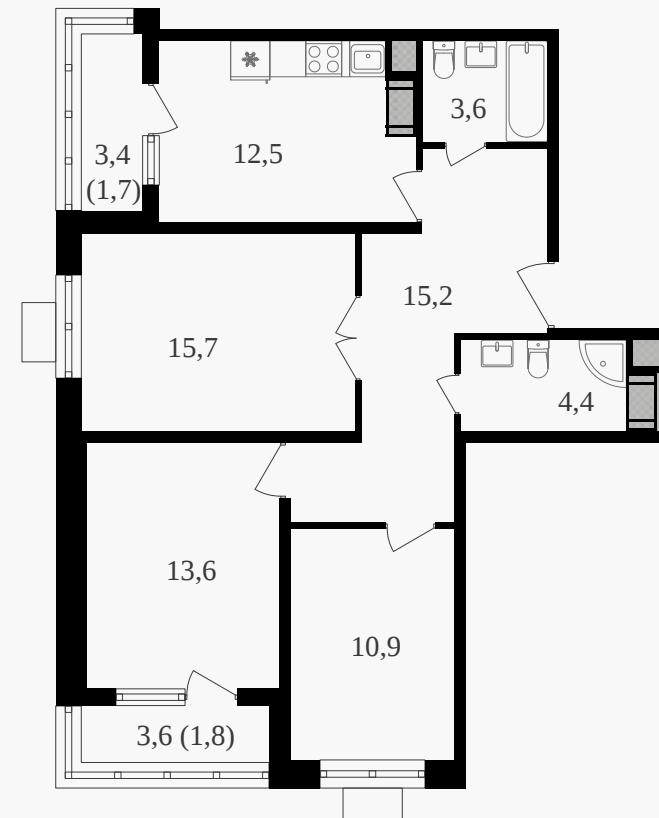

PG-ДЕВЕЛОПМЕНТ

3-комнатная квартира, 79.4 м² с отделкой

ЖИЛОЙ КОМПЛЕКС

Октябрьское поле

Корпус 3   Секция 1   Этаж 20 / 27

Комнат 3   Площадь 79.4 м²   Отделка **Есть ✓**

34 753 380 руб

Артикул 3к3-20-164