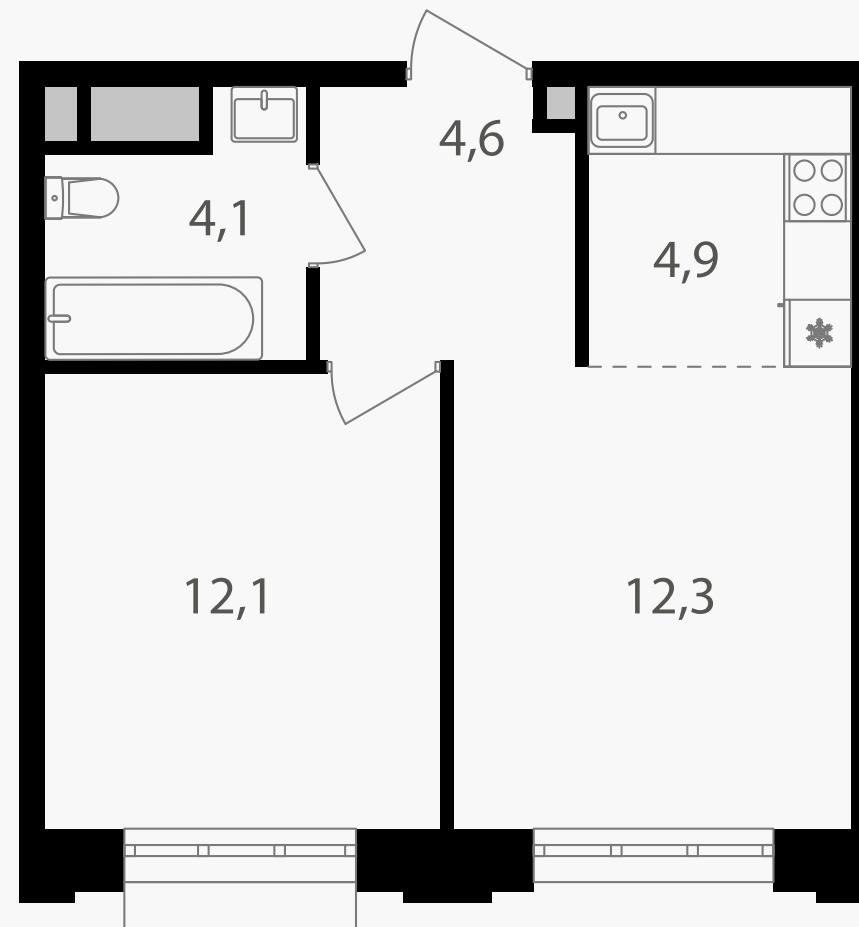

PG-ДЕВЕЛОПМЕНТ

2-комнатная евроквартира, 38 м²

ЖИЛОЙ КОМПЛЕКС
Михалковский

Корпус	Секция	Этаж
5	2	2 / 15

Комнат	Площадь	Отделка
2	38 м ²	Нет

15 941 000 руб

Артикул 5-2-132

PG-ДЕВЕЛОПМЕНТ

2-комнатная евроквартира, 38 м²

ЖИЛОЙ КОМПЛЕКС
Михалковский

Корпус 5 Секция 2 Этаж 2 / 15

Комнат 2 Площадь 38 м² Отделка Нет

15 941 000 руб

Артикул 5-2-132