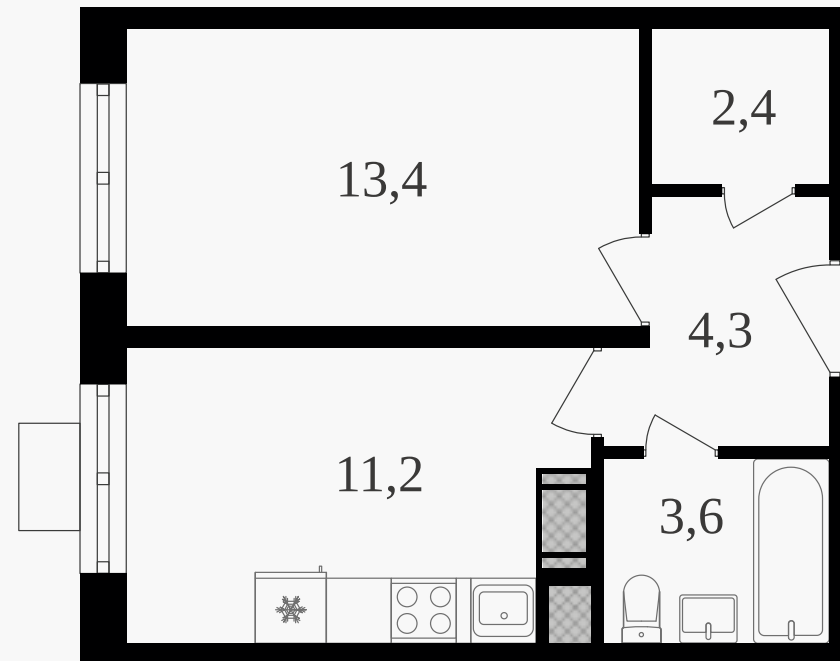

PG-ДЕВЕЛОПМЕНТ

1-комнатная квартира, 34.9 м² с отделкой

ЖИЛОЙ КОМПЛЕКС

Октябрьское поле

Корпус 2   Секция 1   Этаж 24 / 27

Комнат 1   Площадь 34.9 м²   Отделка **Есть ✓**

16 804 350 руб

Артикул 3к2-24-217