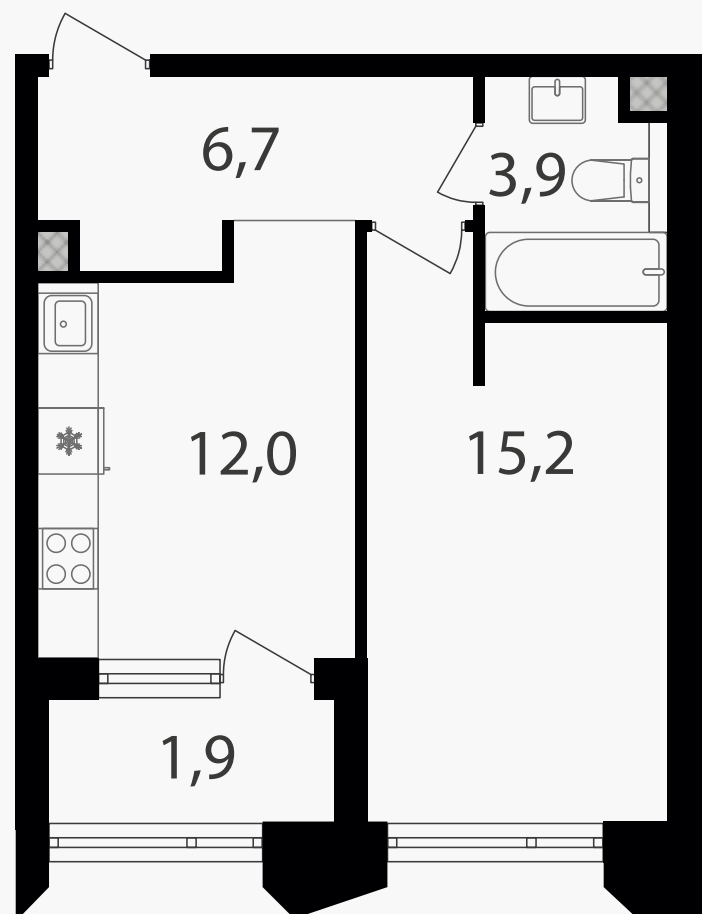

PG-ДЕВЕЛОПМЕНТ

1-комнатная квартира, 39.7 м²

ЖИЛОЙ КОМПЛЕКС

Петровский парк II

Корпус	Секция	Этаж
1	3	9 / 17

Комнат	Площадь	Отделка
1	39.7 м ²	Нет

20 532 840 руб

Артикул 1-9-0336