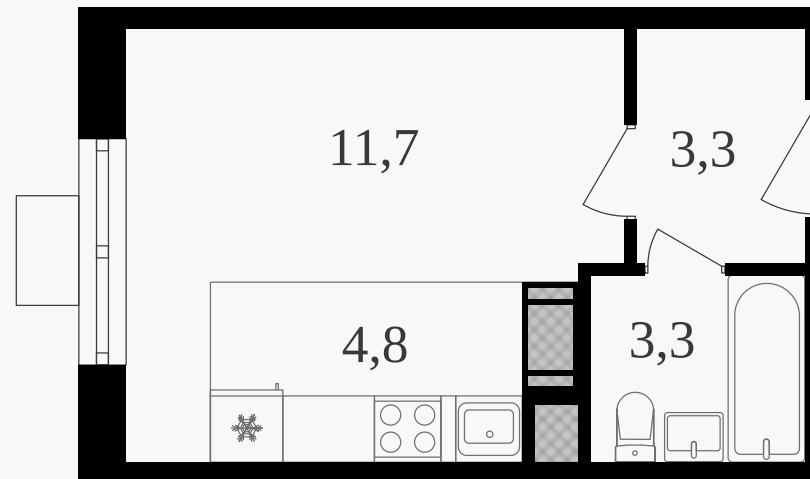

PG-ДЕВЕЛОПМЕНТ

Студия, 23.8 м² с отделкой

ЖИЛОЙ КОМПЛЕКС
Октябрьское поле

Корпус 1 Секция 3 Этаж 19 / 27

Комнат 1 Площадь 23.8 м² Отделка **Есть ✓**

14 756 000 руб

Артикул 3к1-19-436

PG-ДЕВЕЛОПМЕНТ

Студия, 23.8 м² с отделкой

ЖИЛОЙ КОМПЛЕКС

Октябрьское поле

Корпус 1 Секция 3 Этаж 19 / 27

Комнат 1 Площадь 23.8 м² Отделка **Есть ✓**

14 756 000 руб

Артикул 3к1-19-436