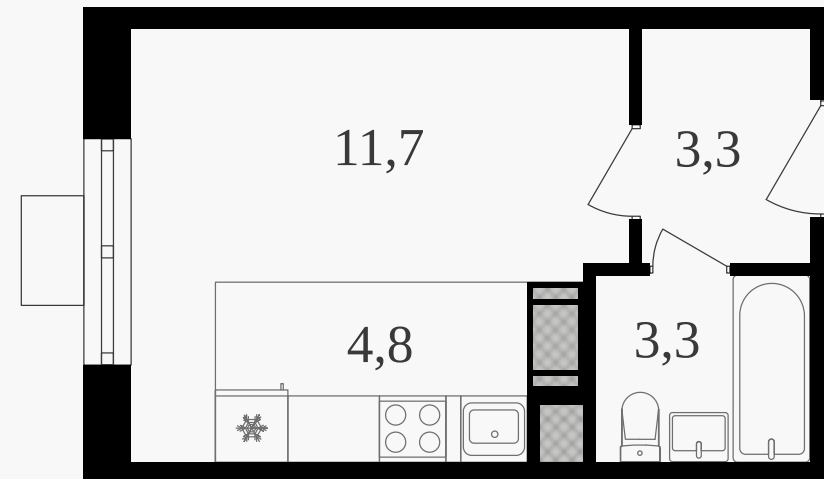

PG-ДЕВЕЛОПМЕНТ

Студия, 23.8 м² с отделкой

ЖИЛОЙ КОМПЛЕКС
Октябрьское поле

Корпус 1 Секция 3 Этаж 19 / 27

Комнат 1 Площадь 23.8 м² Отделка **Есть ✓**

14 803 600 руб

Артикул 3к1-19-436

PG-ДЕВЕЛОПМЕНТ

Студия, 23.8 м² с отделкой

ЖИЛОЙ КОМПЛЕКС
Октябрьское поле

Корпус 1 Секция 3 Этаж 19 / 27

Комнат 1 Площадь 23.8 м² Отделка **Есть ✓**

14 803 600 руб

Артикул 3к1-19-436