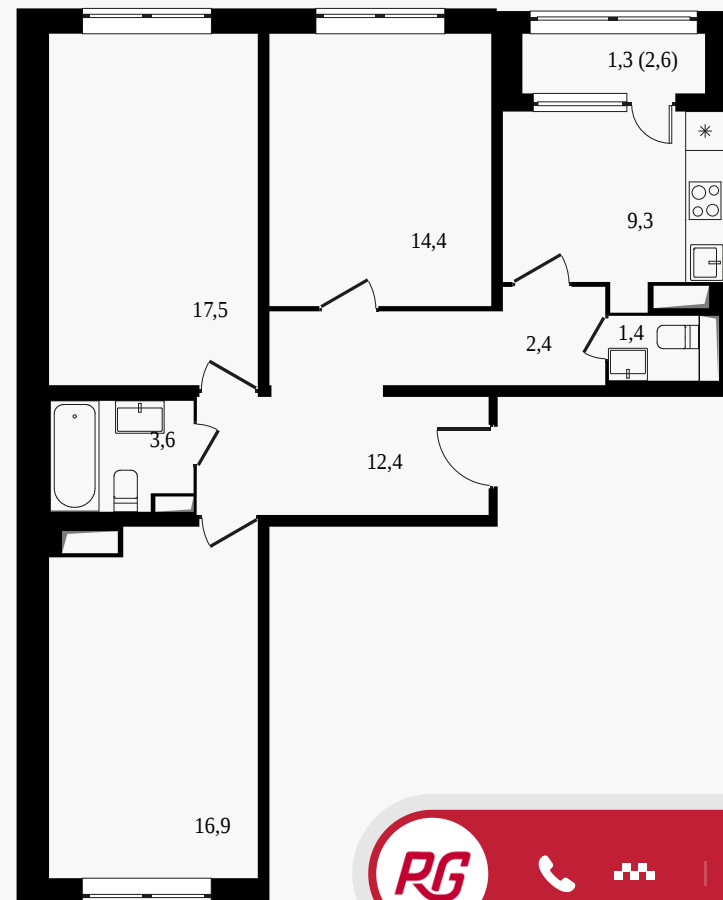

PG-ДЕВЕЛОПМЕНТ

+7 (495) 125-14-45

3-комнатная квартира, 79.1 м² с отделкой

ЖИЛОЙ КОМПЛЕКС

Семеновский парк

Корпус 3 Секция 5 Этаж 13 / 20

Комнат 3 Площадь 79.1 м² Отделка **Есть ✓**

12 600 720 руб

Артикул 3-13-500

PG-ДЕВЕЛОПМЕНТ

+7 (495) 125-14-45

3-комнатная квартира, 79.1 м² с отделкой

ЖИЛОЙ КОМПЛЕКС
Семеновский парк

Корпус 3 Секция 5 Этаж 13 / 20

Комнат 3 Площадь 79.1 м² Отделка **Есть ✓**

12 600 720 руб

Артикул 3-13-500