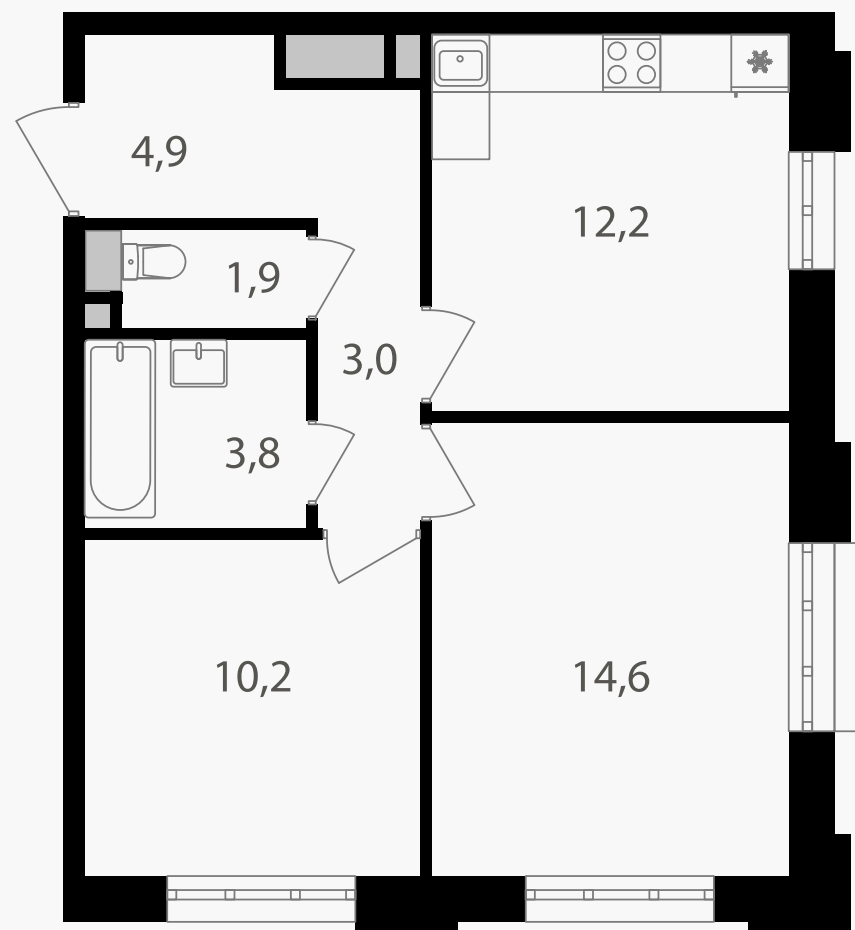

## 2-комнатная квартира, 50.6 м<sup>2</sup>

ЖИЛОЙ КОМПЛЕКС  
Михалковский

Корпус 4      Секция 1      Этаж 9 / 20

Комнат 2      Площадь 50.6 м<sup>2</sup>      Отделка Нет

**20 391 800 руб**

Артикул 4-9-051

# 2-комнатная квартира, 50.6 м<sup>2</sup>

ЖИЛОЙ КОМПЛЕКС  
Михалковский

Корпус 4      Секция 1      Этаж 9 / 20

Комнат 2      Площадь 50.6 м<sup>2</sup>      Отделка Нет

**20 391 800 руб**

Артикул 4-9-051