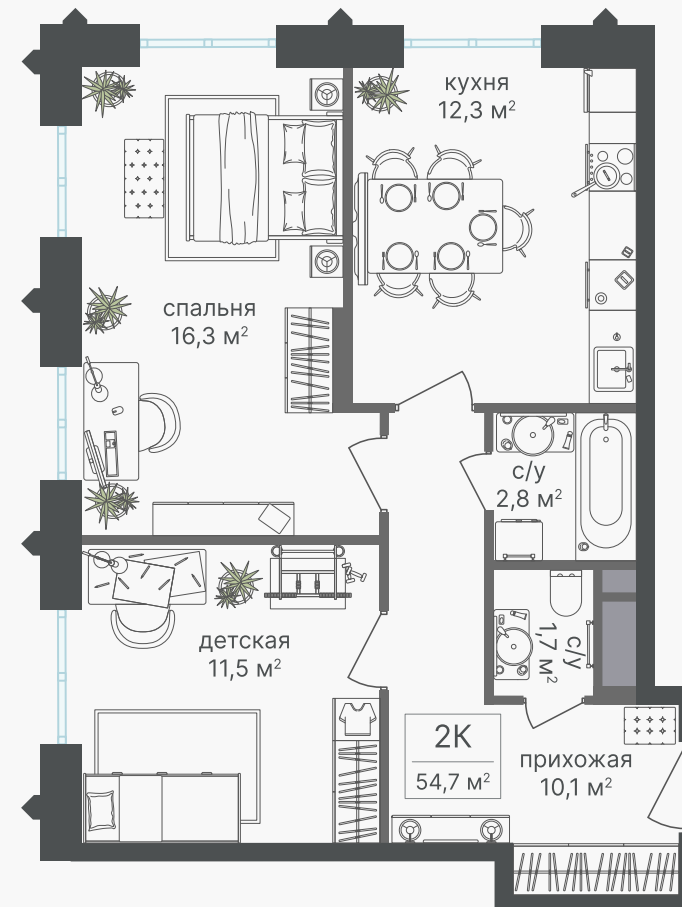

PG-ДЕВЕЛОПМЕНТ

+7 (495) 125-14-45

2-комнатная квартира, 54.7 м²

ЖИЛОЙ КОМПЛЕКС

Варшавские ворота

Корпус 1 Секция 1 Этаж 25 / 30

Комнат 2 Площадь 54.7 м² Отделка Нет

23 428 010 руб

Артикул 1-25-148

PG-ДЕВЕЛОПМЕНТ

+7 (495) 125-14-45

2-комнатная квартира, 54.7 м²

ЖИЛОЙ КОМПЛЕКС

Варшавские ворота

| | | |
|--------|---------------------|---------|
| Корпус | Секция | Этаж |
| 1 | 1 | 25 / 30 |
| Комнат | Площадь | Отделка |
| 2 | 54.7 м ² | Нет |