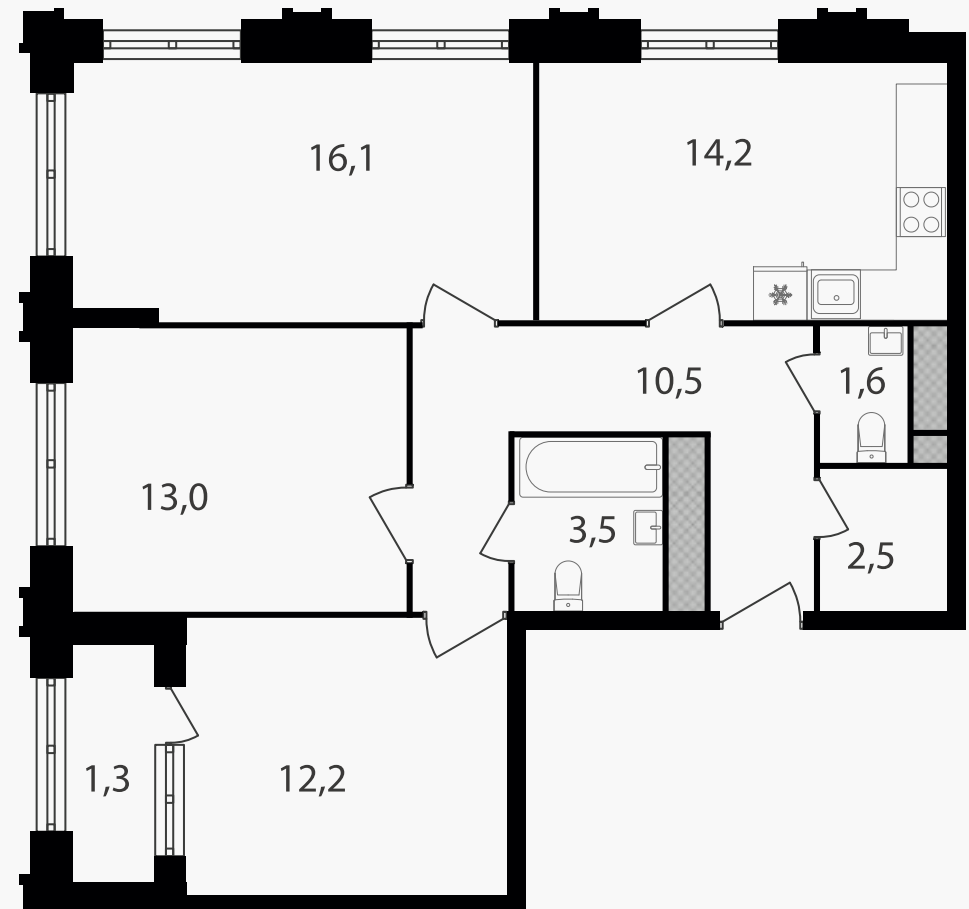

PG-ДЕВЕЛОПМЕНТ

3-комнатная квартира, 74.9 м²

ЖИЛОЙ КОМПЛЕКС

Варшавские ворота

Корпус 1 Секция 1.6 Этаж 13 / 30

Комнат 3 Площадь 74.9 м² Отделка Нет

28 761 600 руб

Артикул 1-13-532