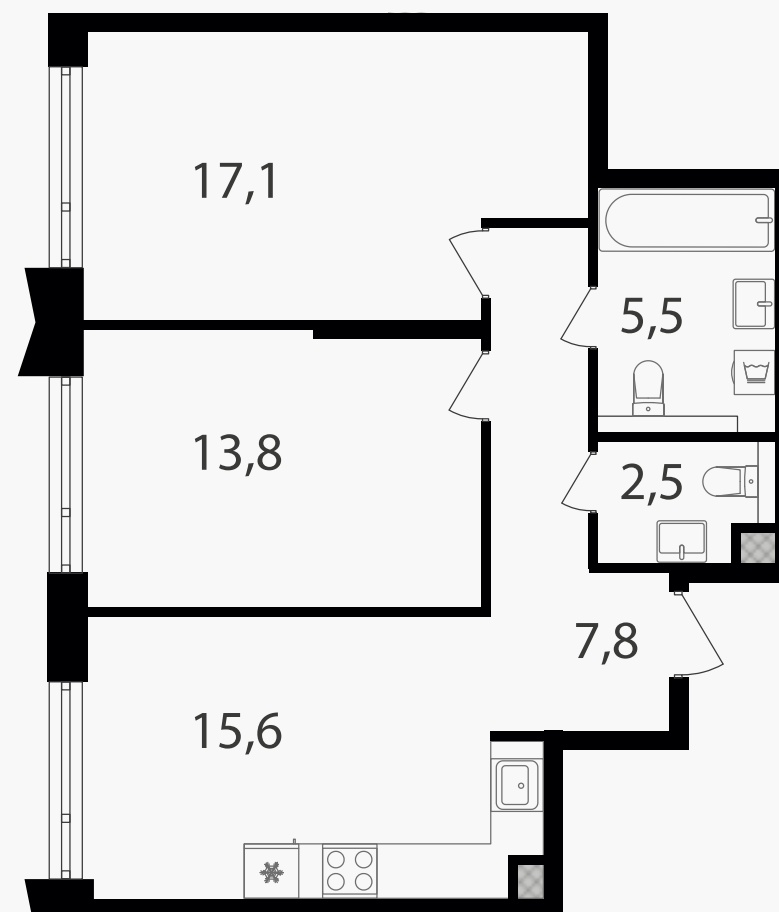

## 2-комнатная квартира, 62.3 м<sup>2</sup>

ЖИЛОЙ КОМПЛЕКС

Петровский парк II

Корпус 1      Секция 8      Этаж 9 / 24

Комнат 2      Площадь 62.3 м<sup>2</sup>      Отделка Нет

**32 900 630 руб**

Артикул 1-9-1038

# 2-комнатная квартира, 62.3 м<sup>2</sup>

ЖИЛОЙ КОМПЛЕКС

Петровский парк II

Корпус 1      Секция 8      Этаж 9 / 24

Комнат 2      Площадь 62.3 м<sup>2</sup>      Отделка Нет