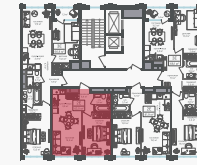

PG-ДЕВЕЛОПМЕНТ

2-комнатная евроквартира, 43 м²

ЖИЛОЙ КОМПЛЕКС
Михалковский

Корпус	Секция	Этаж
2	2	10 / 20
Комнат	Площадь	Отделка
2	43 м ²	Нет

18 318 000 руб

Артикул 2-10-103

PG-ДЕВЕЛОПМЕНТ

2-комнатная евроквартира, 43 м²

ЖИЛОЙ КОМПЛЕКС
Михалковский

Корпус 2 Секция 2 Этаж 10 / 20

Комнат 2 Площадь 43 м² Отделка Нет

18 318 000 руб

Артикул 2-10-103