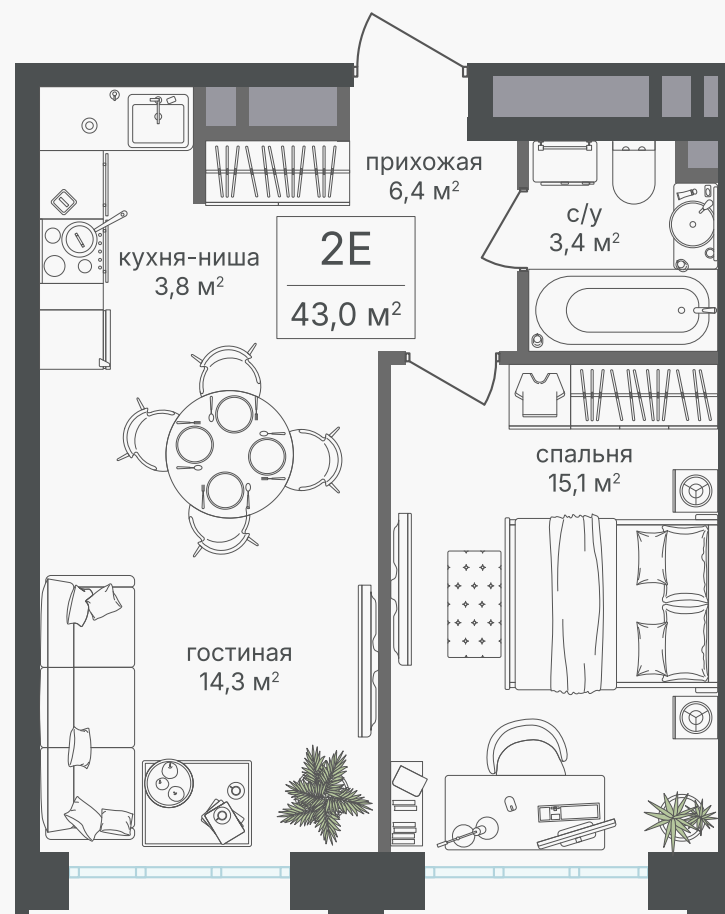

PG-ДЕВЕЛОПМЕНТ

2-комнатная евроквартира, 43 м²

ЖИЛОЙ КОМПЛЕКС
Михалковский

Корпус	Секция	Этаж
2	2	10 / 20
Комнат	Площадь	Отделка
2	43 м ²	Нет

18 318 000 руб

Артикул 2-10-103

PG-ДЕВЕЛОПМЕНТ

2-комнатная евроквартира, 43 м²

ЖИЛОЙ КОМПЛЕКС
Михалковский

Корпус 2 Секция 2 Этаж 10 / 20

Комнат 2 Площадь 43 м² Отделка Нет

18 318 000 руб

Артикул 2-10-103