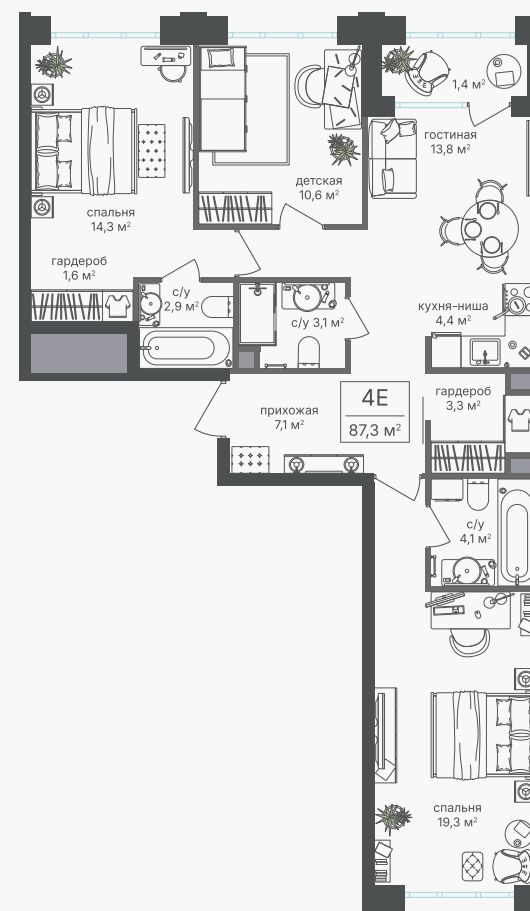

## 4-комнатная евроквартира, 85.9 м<sup>2</sup>

ЖИЛОЙ КОМПЛЕКС  
Михалковский

Корпус 2      Секция 4      Этаж 2 / 20

Комнат 4      Площадь 85.9 м<sup>2</sup>      Отделка Нет

**39 050 140 руб**

Артикул 2-2-231

## 4-комнатная евроквартира, 85.9 м<sup>2</sup>

ЖИЛОЙ КОМПЛЕКС  
Михалковский

Корпус	Секция	Этаж
2	4	2 / 20
Комнат	Площадь	Отделка
4	85.9 м <sup>2</sup>	Нет

39 050 140 руб

Артикул 2-2-231