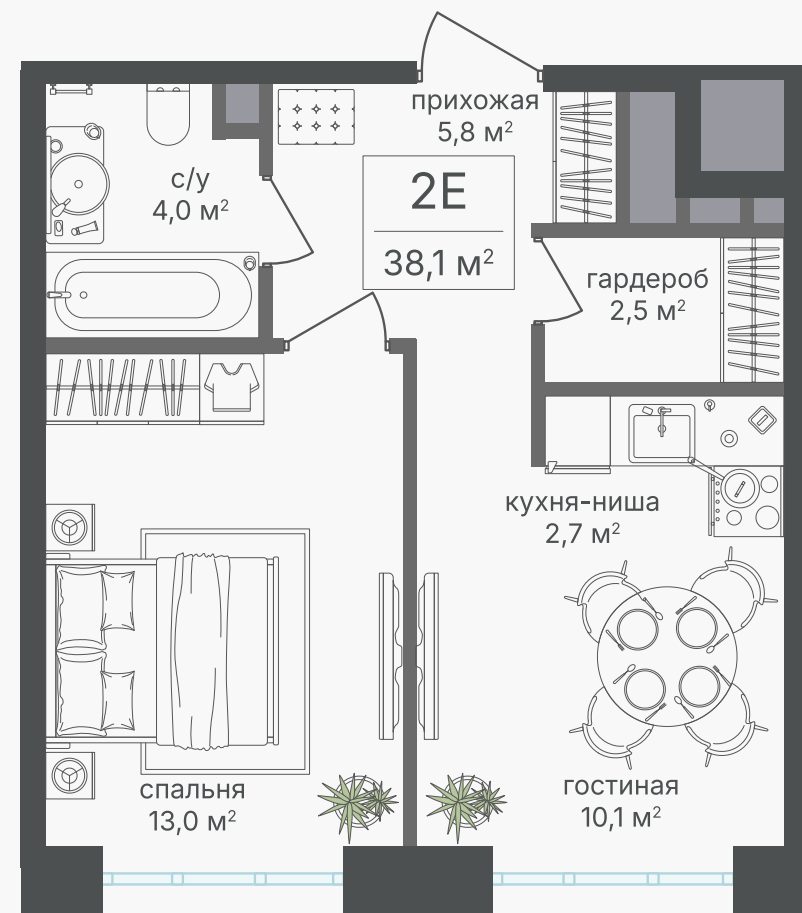

## 2-комнатная евроквартира, 38.1 м<sup>2</sup>

ЖИЛОЙ КОМПЛЕКС  
Михалковский

Корпус 2 Секция 8 Этаж 18 / 18

Комнат 2 Площадь 38.1 м<sup>2</sup> Отделка Нет

**20 337 780 руб**

Артикул 2-18-743

PG-ДЕВЕЛОПМЕНТ

## 2-комнатная евроквартира, 38.1 м<sup>2</sup>

ЖИЛОЙ КОМПЛЕКС  
Михалковский

Корпус	Секция	Этаж
2	8	18 / 18
Комнат	Площадь	Отделка
2	38.1 м <sup>2</sup>	Нет

20 337 780 руб

Артикул 2-18-743