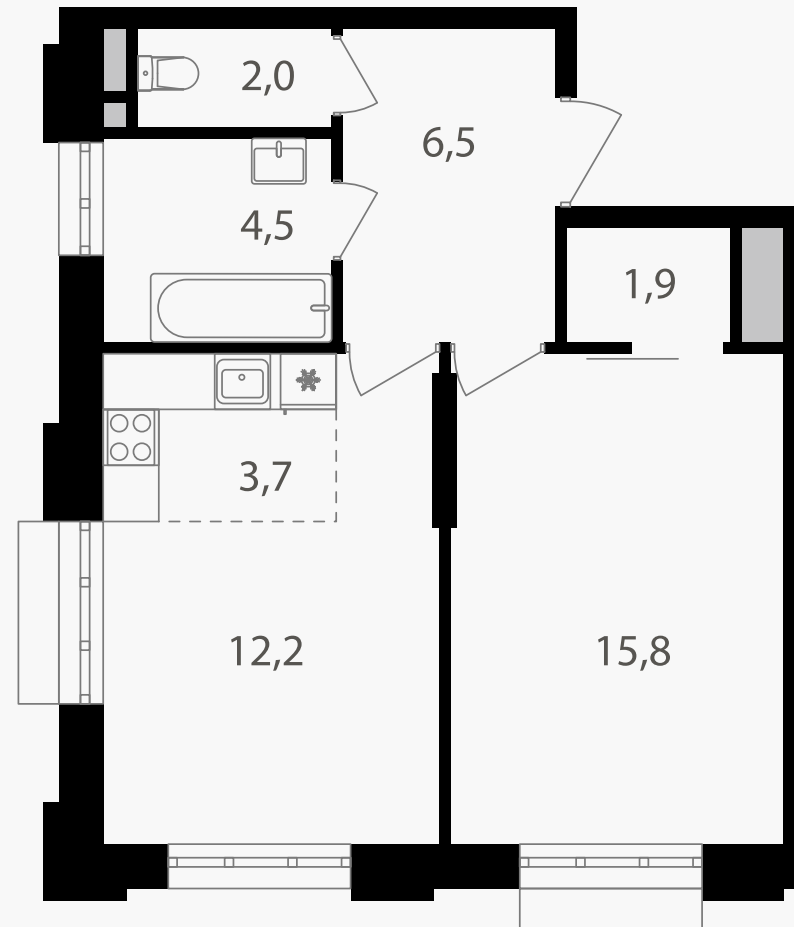

PG-ДЕВЕЛОПМЕНТ

2-комнатная евроквартира, 46.6 м²

ЖИЛОЙ КОМПЛЕКС
Михалковский

Корпус 5 Секция 1 Этаж 2 / 20

Комнат 2 Площадь 46.6 м² Отделка Нет

17 475 000 руб

Артикул 5-2-005

PG-ДЕВЕЛОПМЕНТ

2-комнатная евроквартира, 46.6 м²

ЖИЛОЙ КОМПЛЕКС
Михалковский

Корпус 5 Секция 1 Этаж 2 / 20

Комнат 2 Площадь 46.6 м² Отделка Нет

17 475 000 руб

Артикул 5-2-005