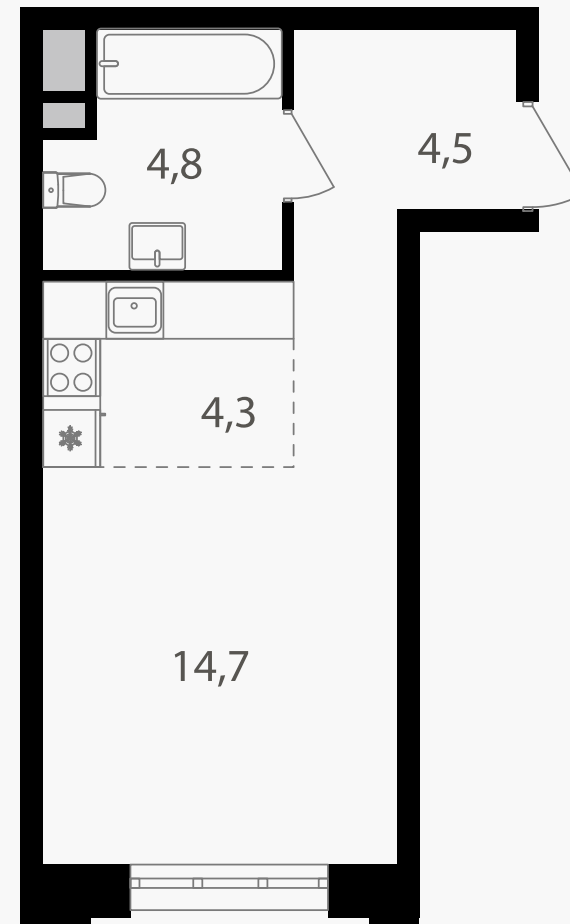

PG-ДЕВЕЛОПМЕНТ

Студия, 28.3 м²

ЖИЛОЙ КОМПЛЕКС
Михалковский

Корпус 5 Секция 2 Этаж 2 / 15

Комнат 1 Площадь 28.3 м² Отделка Нет

11 184 160 руб

Артикул 5-2-133

PG-ДЕВЕЛОПМЕНТ

Студия, 28.3 м²

ЖИЛОЙ КОМПЛЕКС
Михалковский

Корпус 5 Секция 2 Этаж 2 / 15

Комнат 1 Площадь 28.3 м² Отделка Нет

11 184 160 руб

Артикул 5-2-133