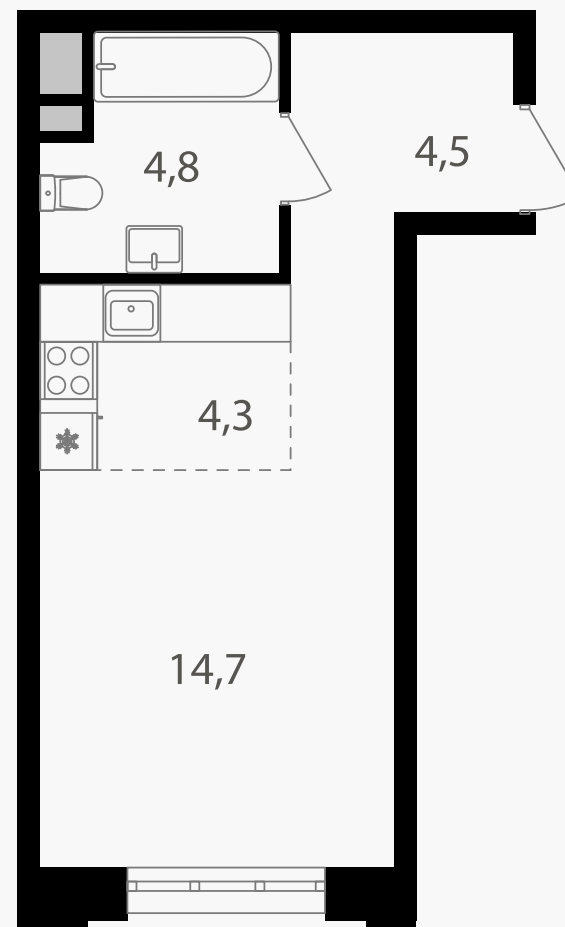

PG-ДЕВЕЛОПМЕНТ

Студия, 28.3 м²

ЖИЛОЙ КОМПЛЕКС
Михалковский

Корпус 5 Секция 2 Этаж 2 / 15

Комнат 1 Площадь 28.3 м² Отделка Нет

12 491 620 руб

Артикул 5-2-133

PG-ДЕВЕЛОПМЕНТ

Студия, 28.3 м²

ЖИЛОЙ КОМПЛЕКС
Михалковский

Корпус 5 Секция 2 Этаж 2 / 15

Комнат 1 Площадь 28.3 м² Отделка Нет

12 491 620 руб

Артикул 5-2-133