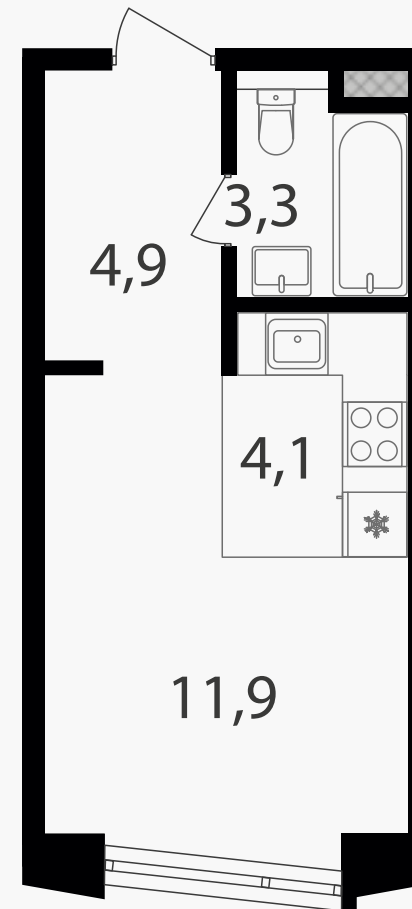

## Студия, 24.2 м<sup>2</sup>

ЖИЛОЙ КОМПЛЕКС  
Петровский парк II

Корпус 1      Секция 4      Этаж 10 / 25

Комнат 1      Площадь 24.2 м<sup>2</sup>      Отделка Нет

**13 431 000 руб**

Артикул 1-10-0465

PG-ДЕВЕЛОПМЕНТ

# Студия, 24.2 м<sup>2</sup>

ЖИЛОЙ КОМПЛЕКС  
Петровский парк II

Корпус 1      Секция 4      Этаж 10 / 25

Комнат 1      Площадь 24.2 м<sup>2</sup>      Отделка Нет

**13 431 000 руб**

Артикул 1-10-0465