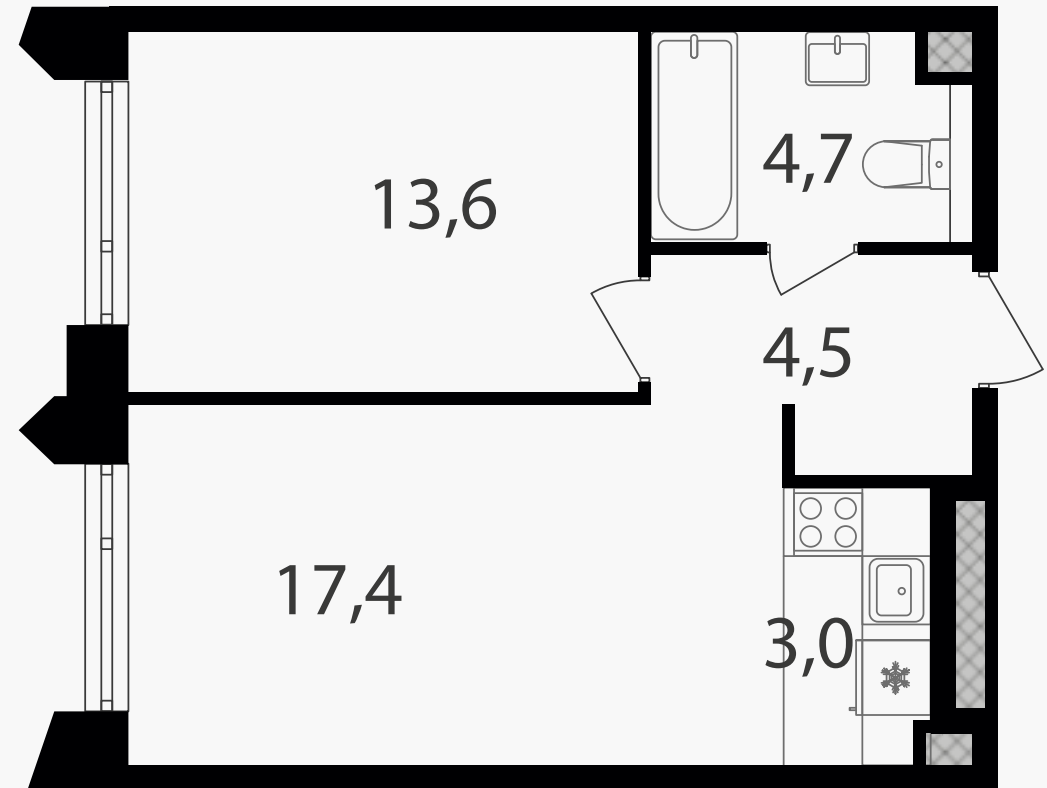

## 2-комнатная евроквартира, 43.2 м<sup>2</sup>

ЖИЛОЙ КОМПЛЕКС

Петровский парк II

Корпус 1      Секция 5      Этаж 15 / 19

Комнат 1      Площадь 43.2 м<sup>2</sup>      Отделка Нет

**22 062 240 руб**

Артикул 1-15-0721