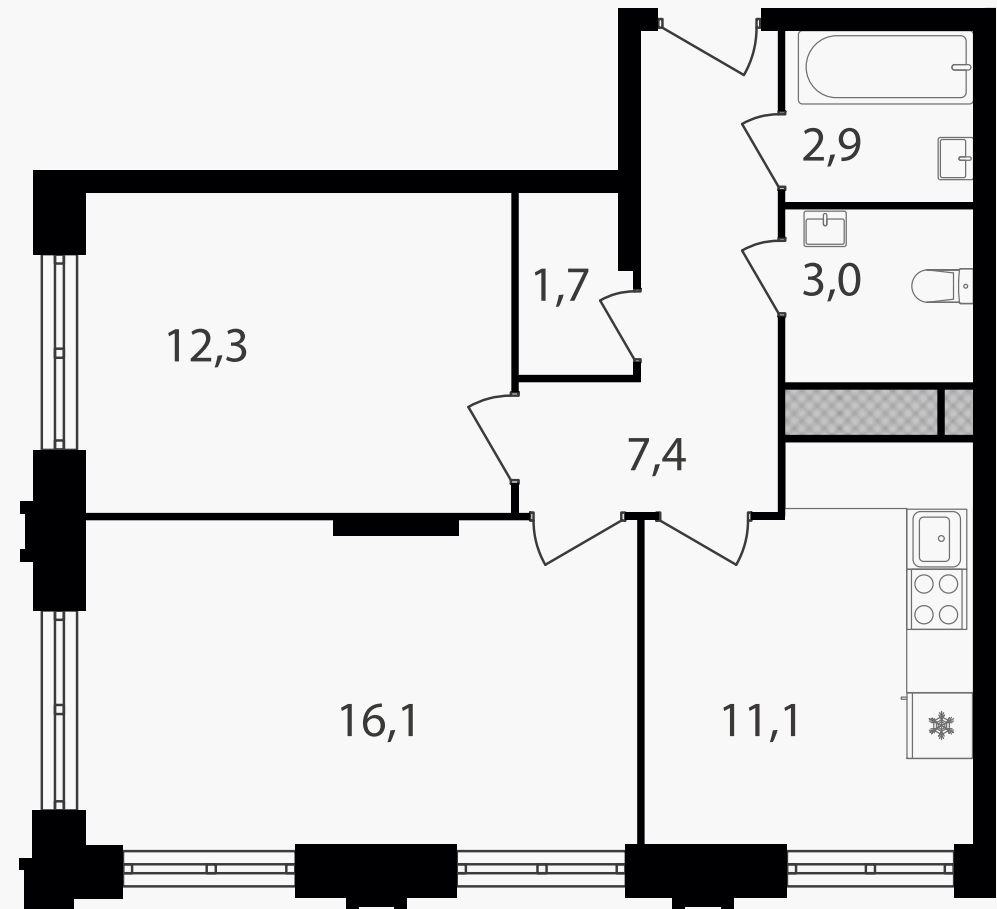

PG-ДЕВЕЛОПМЕНТ

2-комнатная квартира, 54.5 м²

ЖИЛОЙ КОМПЛЕКС

Варшавские ворота

Корпус	Секция	Этаж
1	1.6	13 / 30

Комнат	Площадь	Отделка
2	54.5 м ²	Нет

18 753 450 руб

Артикул 1-13-533

PG-ДЕВЕЛОПМЕНТ

2-комнатная квартира, 54.5 м²

ЖИЛОЙ КОМПЛЕКС

Варшавские ворота

Корпус 1 Секция 1.6 Этаж 13 / 30

Комнат 2 Площадь 54.5 м² Отделка Нет

18 753 450 руб

Артикул 1-13-533