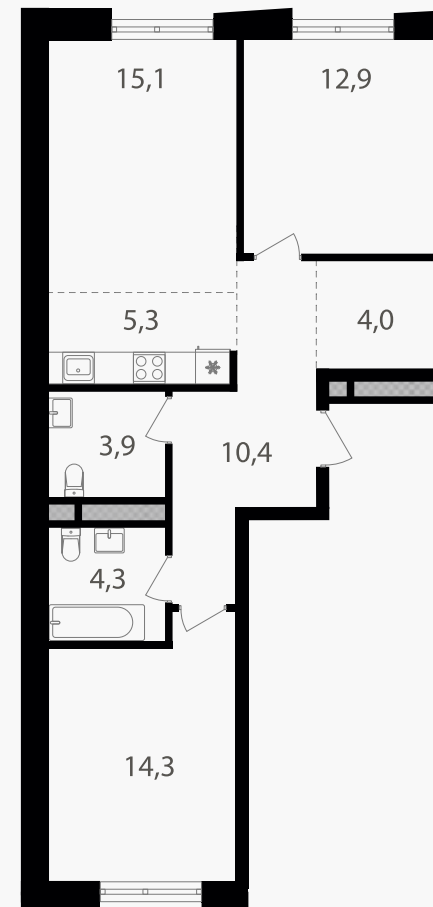

PG-ДЕВЕЛОПМЕНТ

3-комнатная евроквартира, 70.2 м²

ЖИЛОЙ КОМПЛЕКС

Семеновский парк 2

Корпус 1 Секция 2 Этаж 6 / 18

Комнат 2 Площадь 70.2 м² Отделка Нет

22 091 940 руб

Артикул 1-6-346