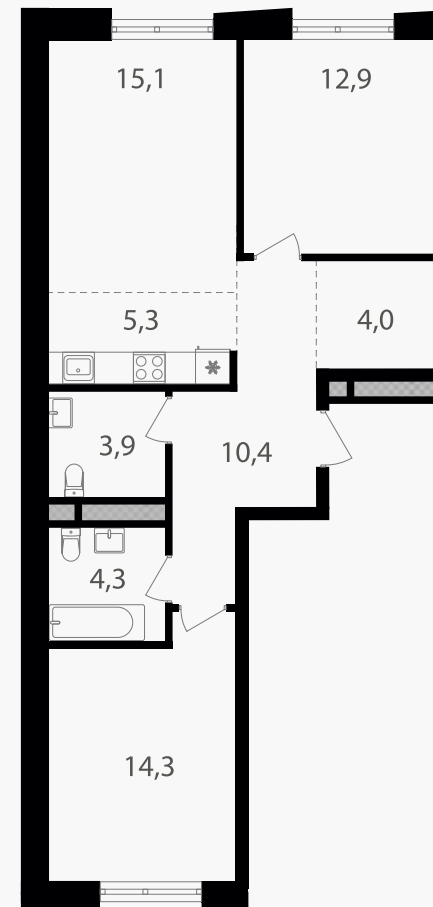

## 3-комнатная евроквартира, 70.2 м<sup>2</sup>

ЖИЛОЙ КОМПЛЕКС

Семеновский парк 2

Корпус 1  
Секция 2  
Этаж 6 / 18

Комнат 2  
Площадь 70.2 м<sup>2</sup>  
Отделка Нет

24 233 040 руб

Артикул 1-6-346

PG-ДЕВЕЛОПМЕНТ

## 3-комнатная евроквартира, 70.2 м<sup>2</sup>

ЖИЛОЙ КОМПЛЕКС

Семеновский парк 2

Корпус 1      Секция 2      Этаж 6 / 18

Комнат 2      Площадь 70.2 м<sup>2</sup>      Отделка Нет

24 233 040 руб

Артикул 1-6-346