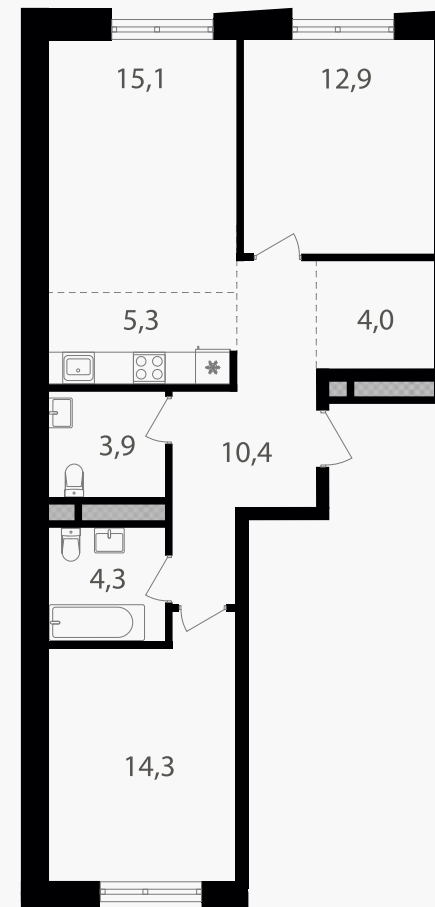

PG-ДЕВЕЛОПМЕНТ

3-комнатная евроквартира, 70.2 м²

ЖИЛОЙ КОМПЛЕКС

Семеновский парк 2

Корпус	Секция	Этаж
1	2	6 / 18

Комнат	Площадь	Отделка
2	70.2 м ²	Нет

22 091 940 руб

Артикул 1-6-346

PG-ДЕВЕЛОПМЕНТ

3-комнатная евроквартира, 70.2 м²

ЖИЛОЙ КОМПЛЕКС

Семеновский парк 2

Корпус 1 Секция 2 Этаж 6 / 18

Комнат 2 Площадь 70.2 м² Отделка Нет

22 091 940 руб

Артикул 1-6-346