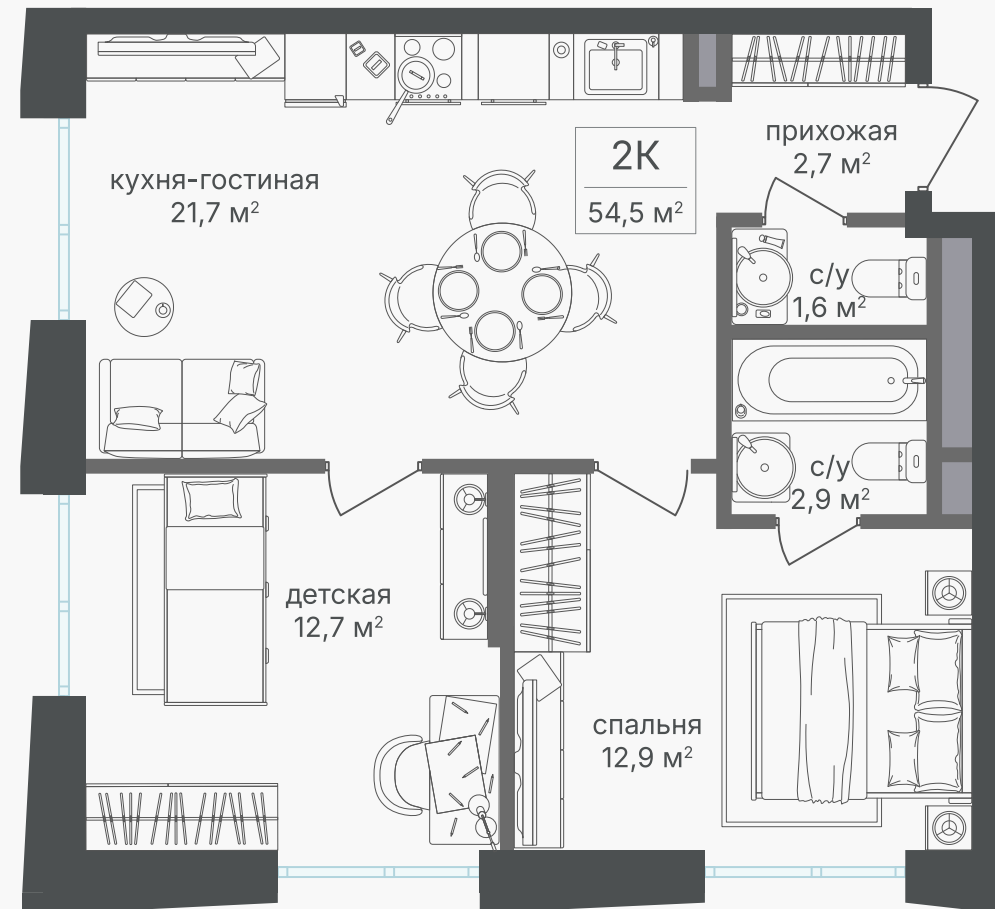

## 2-комнатная квартира, 54.3 м<sup>2</sup>

ЖИЛОЙ КОМПЛЕКС

Семеновский парк 2

Корпус 1      Секция 4      Этаж 13 / 25

Комнат 2      Площадь 54.3 м<sup>2</sup>      Отделка Нет

**26 216 040 руб**

Артикул 1-13-602

## 2-комнатная квартира, 54.3 м<sup>2</sup>

ЖИЛОЙ КОМПЛЕКС

Семеновский парк 2

Корпус 1 Секция 4 Этаж 13 / 25

Комнат 2 Площадь 54.3 м<sup>2</sup> Отделка Нет

26 216 040 руб

Артикул 1-13-602