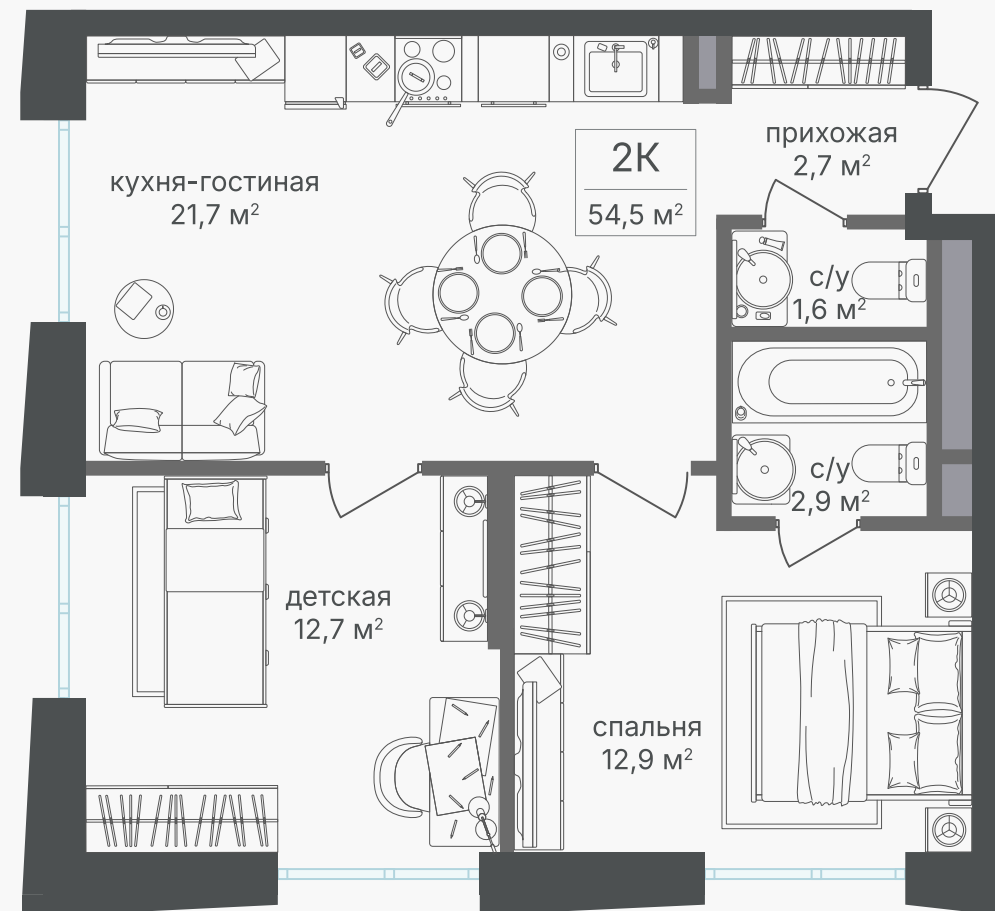

## 2-комнатная квартира, 54.3 м<sup>2</sup>

ЖИЛОЙ КОМПЛЕКС

Семеновский парк 2

Корпус 1      Секция 4      Этаж 13 / 25

Комнат 2      Площадь 54.3 м<sup>2</sup>      Отделка Нет

**26 216 040 руб**

Артикул 1-13-602

## 2-комнатная квартира, 54.3 м<sup>2</sup>

ЖИЛОЙ КОМПЛЕКС

Семеновский парк 2

Корпус 1 Секция 4 Этаж 13 / 25

Комнат 2 Площадь 54.3 м<sup>2</sup> Отделка Нет

26 216 040 руб

Артикул 1-13-602