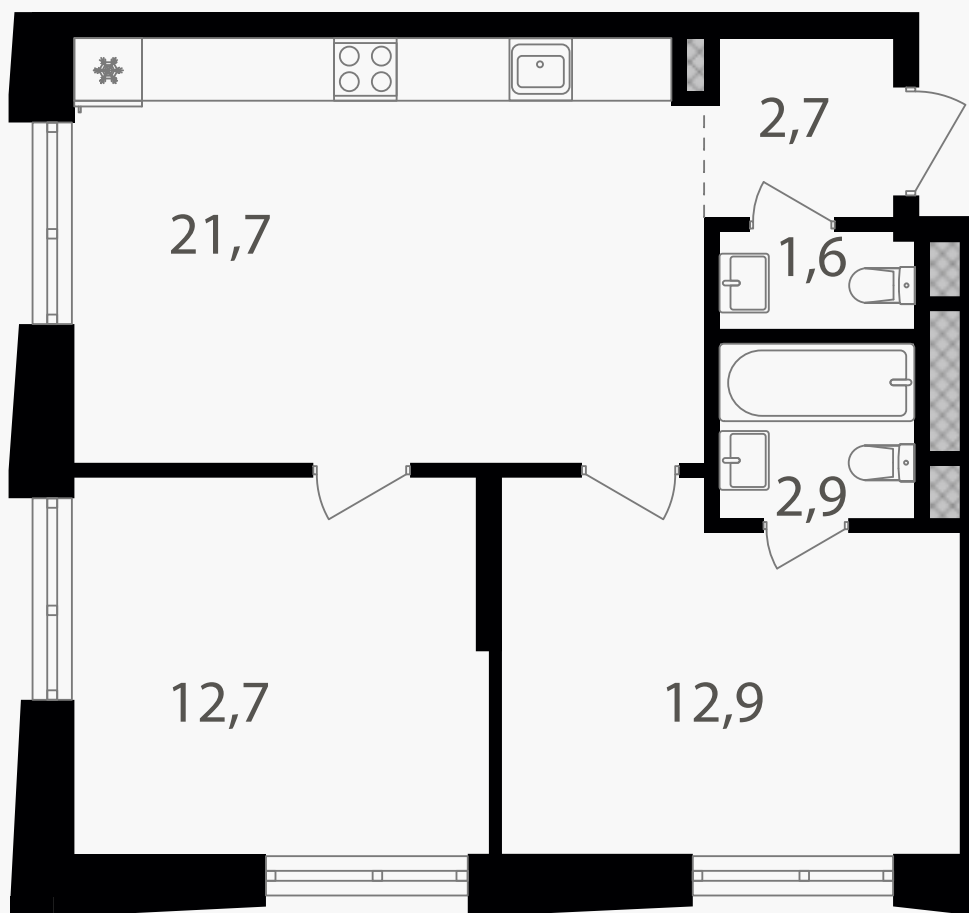

PG-ДЕВЕЛОПМЕНТ

2-комнатная квартира, 54.5 м²

ЖИЛОЙ КОМПЛЕКС

Семеновский парк 2

Корпус 1 Секция 4 Этаж 13 / 25

Комнат 2 Площадь 54.5 м² Отделка Нет

22 617 500 руб

Артикул 1-13-602