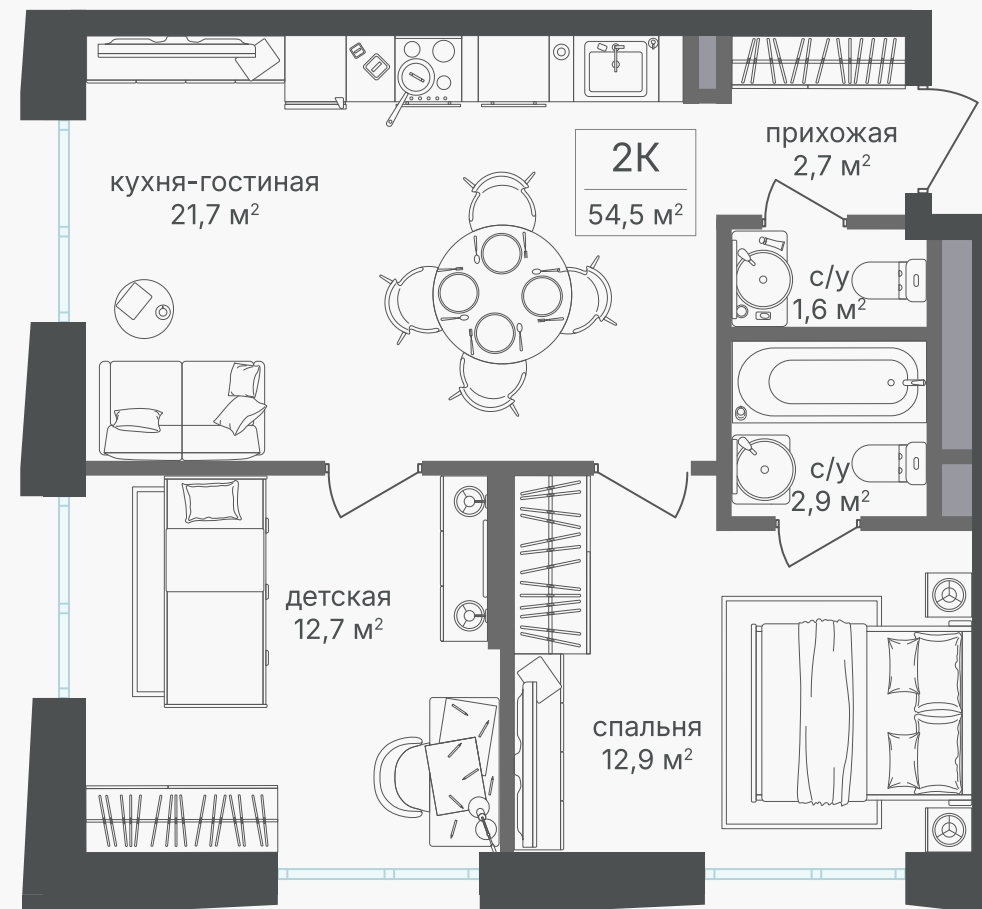

PG-ДЕВЕЛОПМЕНТ

2-комнатная квартира, 54.5 м²

ЖИЛОЙ КОМПЛЕКС

Семеновский парк 2

Корпус 1 Секция 4 Этаж 13 / 25

Комнат 2 Площадь 54.5 м² Отделка Нет

23 053 500 руб

Артикул 1-13-602