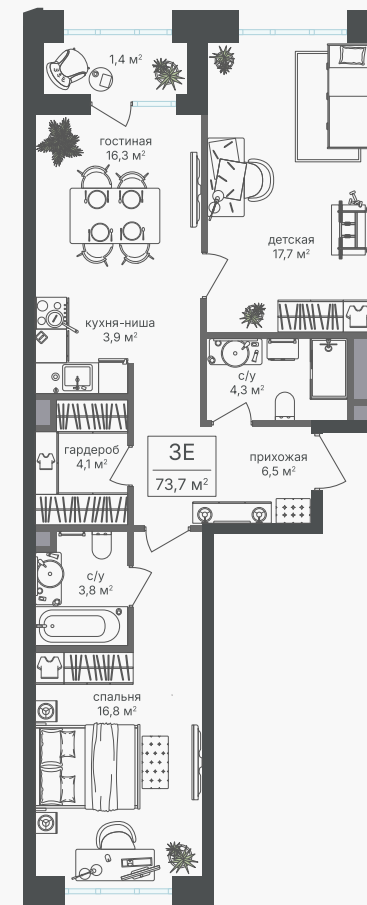

PG-ДЕВЕЛОПМЕНТ

+7 (495) 125-14-45

3-комнатная евроквартира, 72.3 м²

ЖИЛОЙ КОМПЛЕКС

Михалковский

Корпус 2 Секция 8 Этаж 18 / 18

Комнат 3 Площадь 72.3 м² Отделка Нет

40 675 980 руб

Артикул 2-18-744

PG-ДЕВЕЛОПМЕНТ

+7 (495) 125-14-45

3-комнатная евроквартира, 72.3 м²

ЖИЛОЙ КОМПЛЕКС
Михалковский

Корпус	Секция	Этаж
2	8	18 / 18
Комнат	Площадь	Отделка
3	72.3 м ²	Нет

40 675 980 руб

Артикул 2-18-744