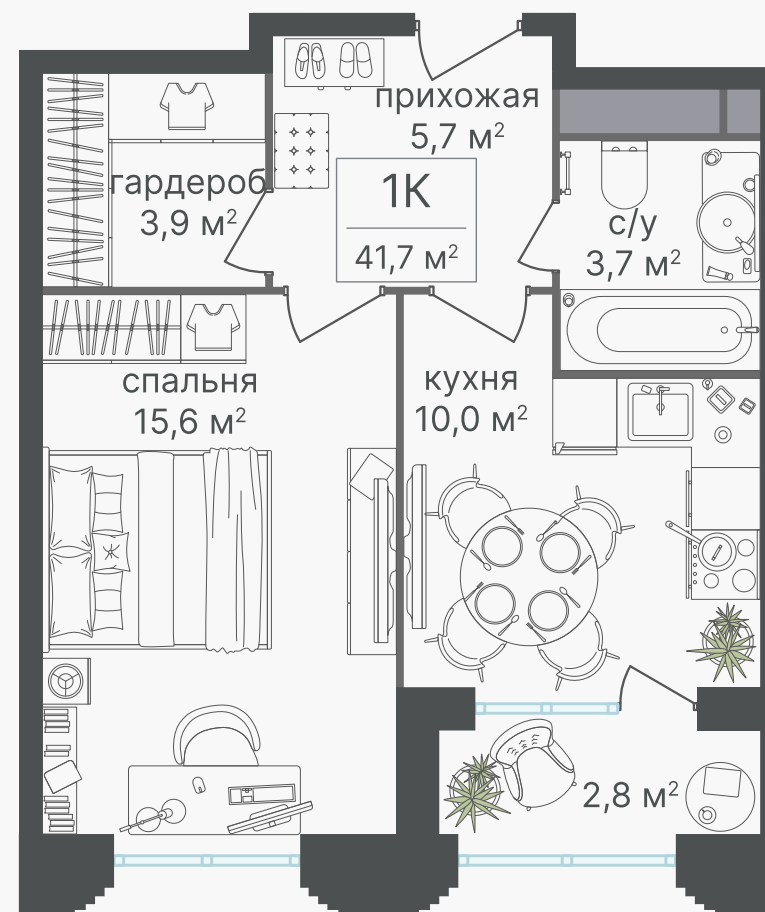

PG-ДЕВЕЛОПМЕНТ

+7 (495) 125-14-45

1-комнатные апартаменты, 41.7 м² с отделкой

ЖИЛОЙ КОМПЛЕКС

Гостиничный комплекс
Варшавские Ворота

Корпус 1 Секция 1 Этаж 4 / 30

Комнат 1 Площадь 41.7 м² Отделка **Есть** ✓

Цену уточняйте у
менеджера

Артикул 1-4-023

PG-ДЕВЕЛОПМЕНТ

+7 (495) 125-14-45

1-комнатные апартаменты, 41.7 м² с отделкой

ЖИЛОЙ КОМПЛЕКС

Гостиничный комплекс
Варшавские Ворота

Корпус	Секция	Этаж
1	1	4 / 30
Комнат	Площадь	Отделка
1	41.7 м ²	Есть ✓