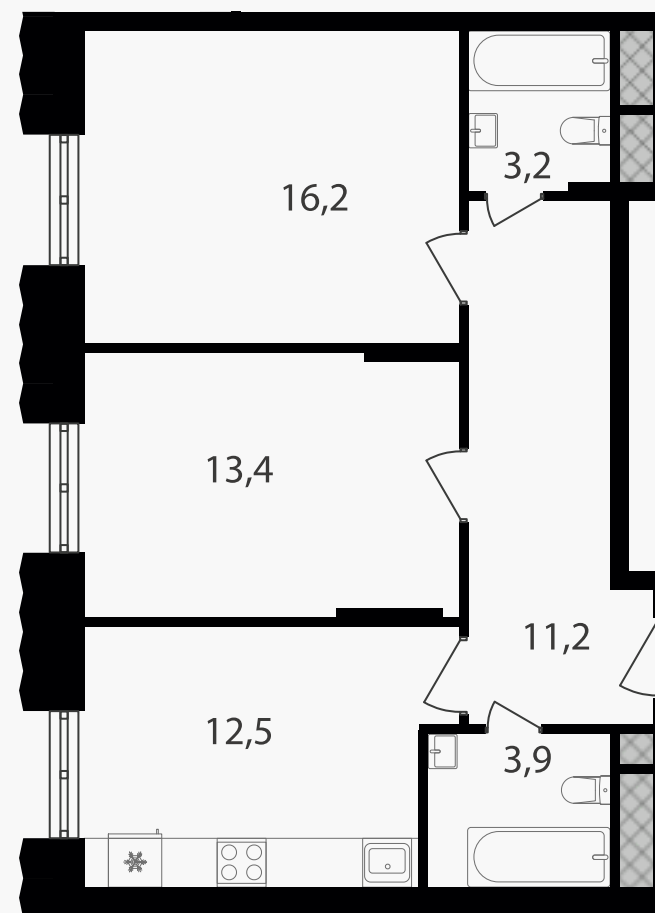

PG-ДЕВЕЛОПМЕНТ

2-комнатные апартаменты, 60.4 м² с отделкой

ЖИЛОЙ КОМПЛЕКС
Варшавские ворота

Корпус 1   Секция 2.3   Этаж 2 / 30

Комнат 2   Площадь 60.4 м²   Отделка **Есть ✓**

14 218 160 руб

Артикул 1-2-407