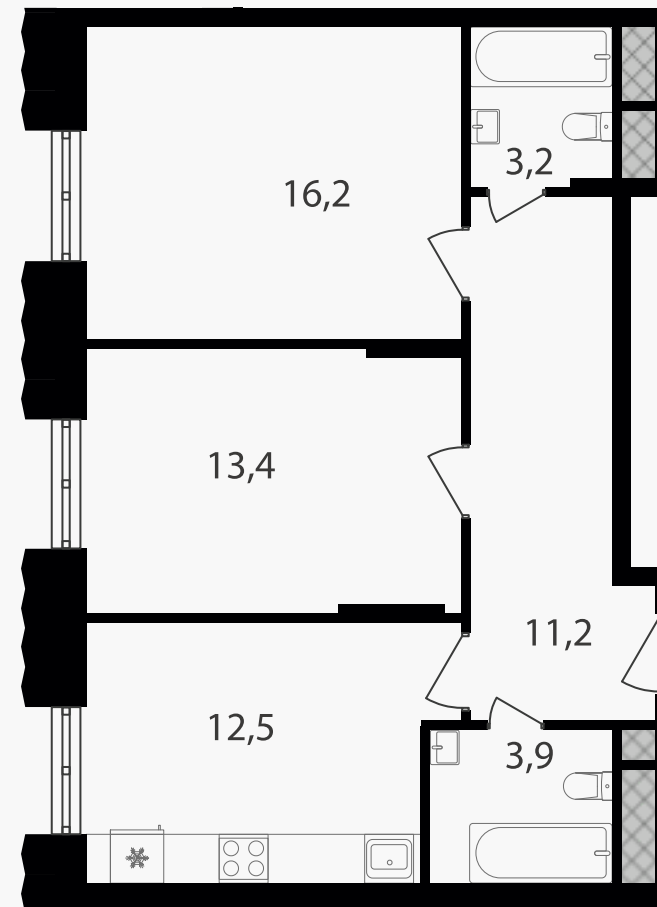

PG-ДЕВЕЛОПМЕНТ

2-комнатные апартаменты, 60.4 м² с отделкой

ЖИЛОЙ КОМПЛЕКС

Варшавские ворота

Корпус 1   Секция 3   Этаж 2 / 30

Комнат 2   Площадь 60.4 м²   Отделка **Есть ✓**

14 218 160 руб

Артикул 1-2-407