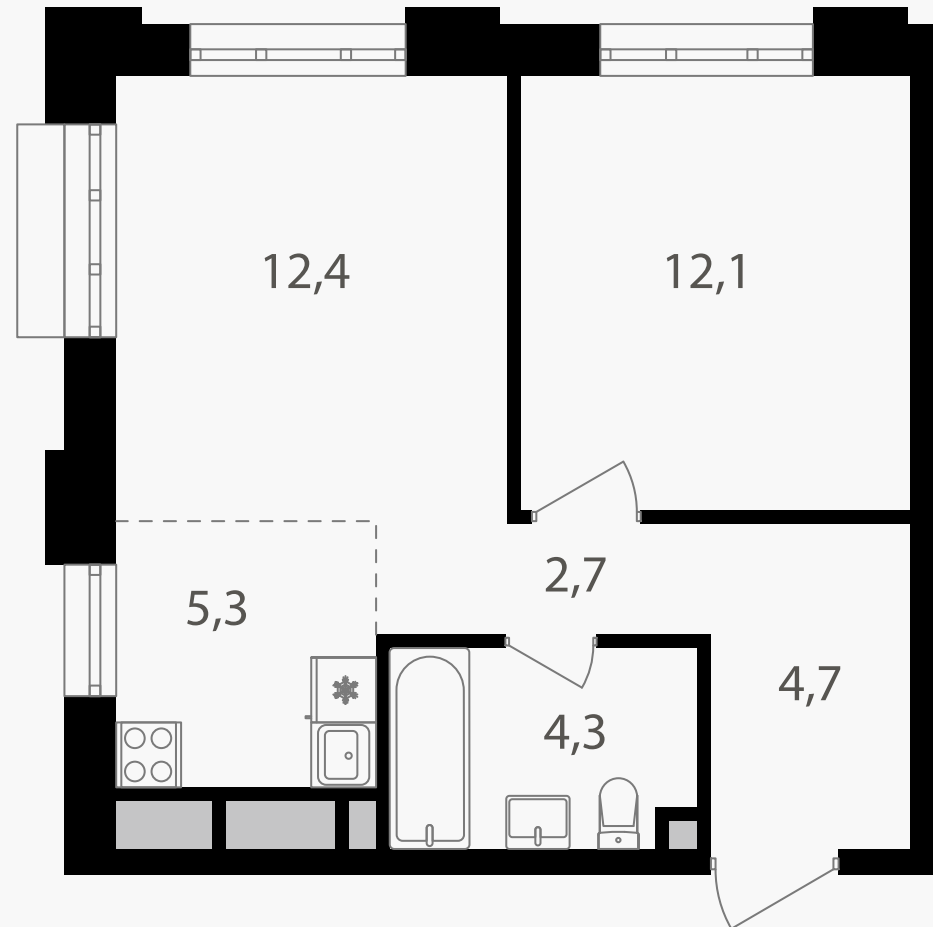

PG-ДЕВЕЛОПМЕНТ

2-комнатная евроквартира, 41.5 м²

ЖИЛОЙ КОМПЛЕКС
Михалковский

Корпус	Секция	Этаж
5	1	2 / 20
Комнат	Площадь	Отделка
2	41.5 м ²	Нет

18 309 800 руб

Артикул 5-2-006

PG-ДЕВЕЛОПМЕНТ

2-комнатная евроквартира, 41.5 м²

ЖИЛОЙ КОМПЛЕКС
Михалковский

Корпус 5 Секция 1 Этаж 2 / 20

Комнат 2 Площадь 41.5 м² Отделка Нет

18 309 800 руб

Артикул 5-2-006