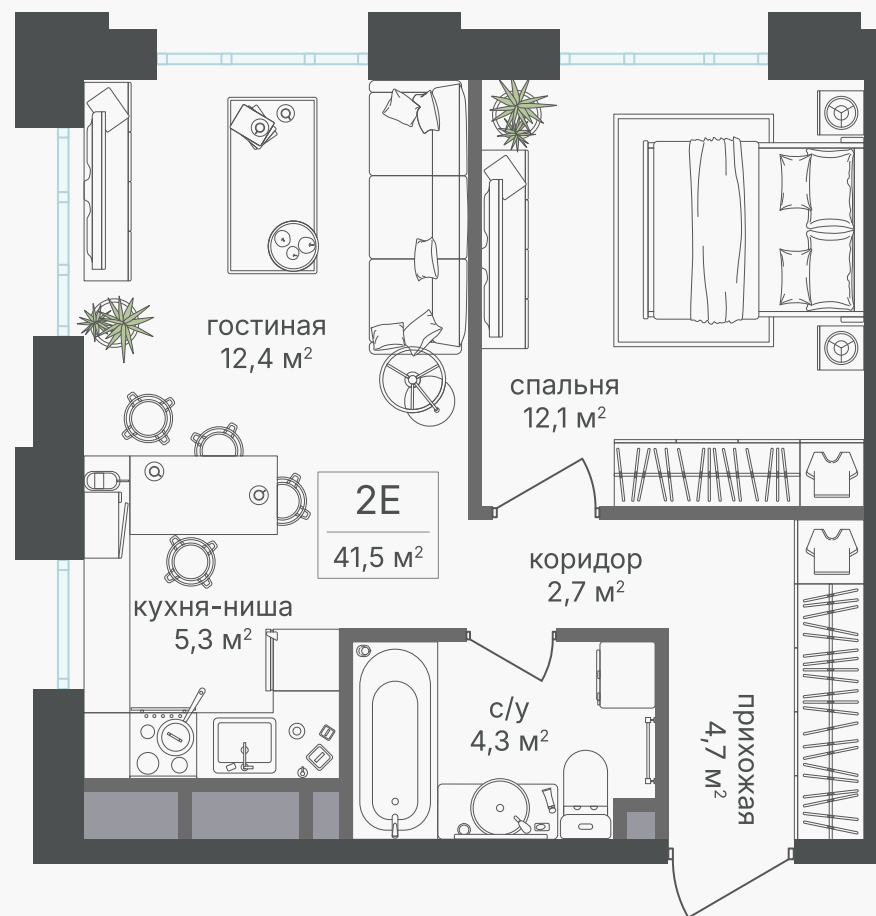

## 2-комнатная евроквартира, 41.5 м<sup>2</sup>

ЖИЛОЙ КОМПЛЕКС  
Михалковский

Корпус 5      Секция 1      Этаж 2 / 20

Комнат 2      Площадь 41.5 м<sup>2</sup>      Отделка Нет

**21 372 500 руб**

Артикул 5-2-006

## 2-комнатная евроквартира, 41.5 м<sup>2</sup>

ЖИЛОЙ КОМПЛЕКС  
Михалковский

Корпус 5 Секция 1 Этаж 2 / 20

Комнат 2 Площадь 41.5 м<sup>2</sup> Отделка Нет

21 372 500 руб

Артикул 5-2-006