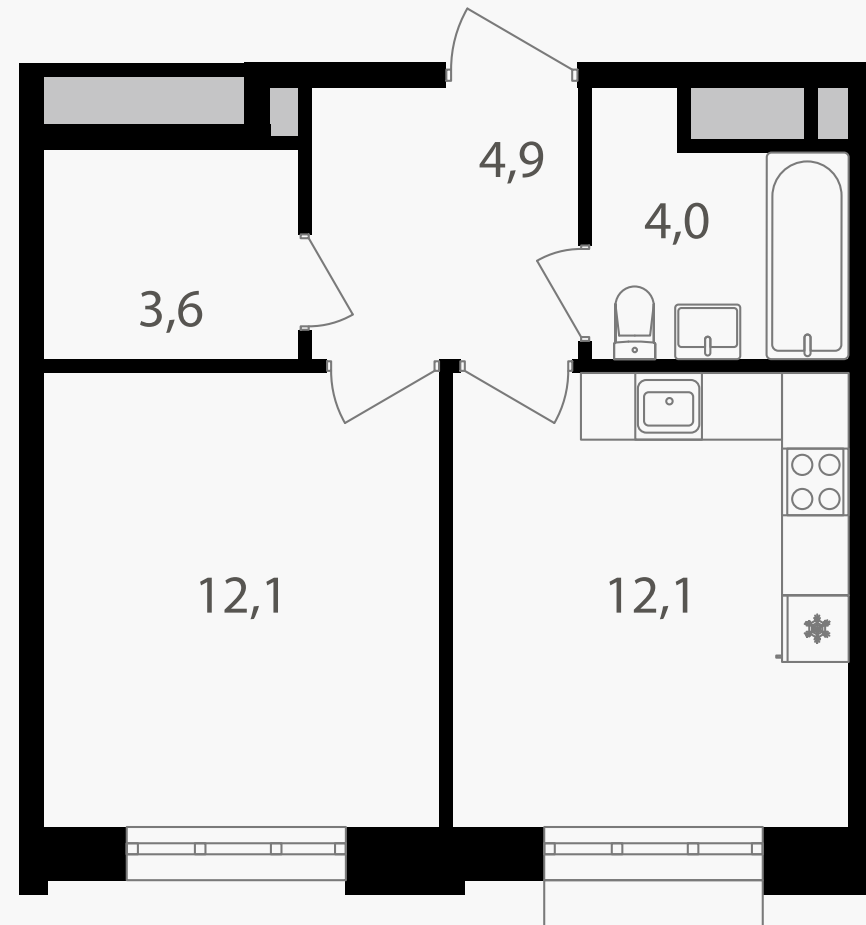

PG-ДЕВЕЛОПМЕНТ

1-комнатная квартира, 36.7 м²

ЖИЛОЙ КОМПЛЕКС
Михалковский

Корпус 4 Секция 1 Этаж 9 / 20

Комнат 1 Площадь 36.7 м² Отделка Нет

16 221 400 руб

Артикул 4-9-053

PG-ДЕВЕЛОПМЕНТ

1-комнатная квартира, 36.7 м²

ЖИЛОЙ КОМПЛЕКС
Михалковский

Корпус 4 Секция 1 Этаж 9 / 20

Комнат 1 Площадь 36.7 м² Отделка Нет

16 221 400 руб

Артикул 4-9-053