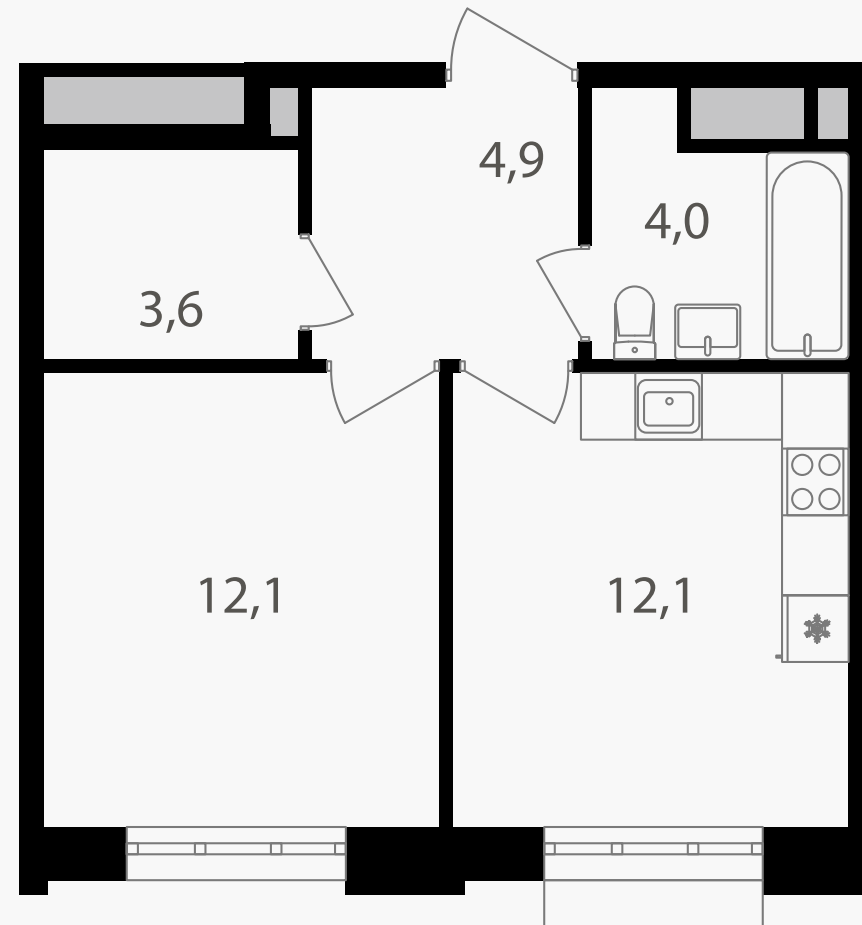

PG-ДЕВЕЛОПМЕНТ

1-комнатная квартира, 36.7 м²

ЖИЛОЙ КОМПЛЕКС
Михалковский

Корпус 4 Секция 1 Этаж 9 / 20

Комнат 1 Площадь 36.7 м² Отделка Нет

16 221 400 руб

Артикул 4-9-053

PG-ДЕВЕЛОПМЕНТ

1-комнатная квартира, 36.7 м²

ЖИЛОЙ КОМПЛЕКС
Михалковский

Корпус 4 Секция 1 Этаж 9 / 20

Комнат 1 Площадь 36.7 м² Отделка Нет

16 221 400 руб

Артикул 4-9-053